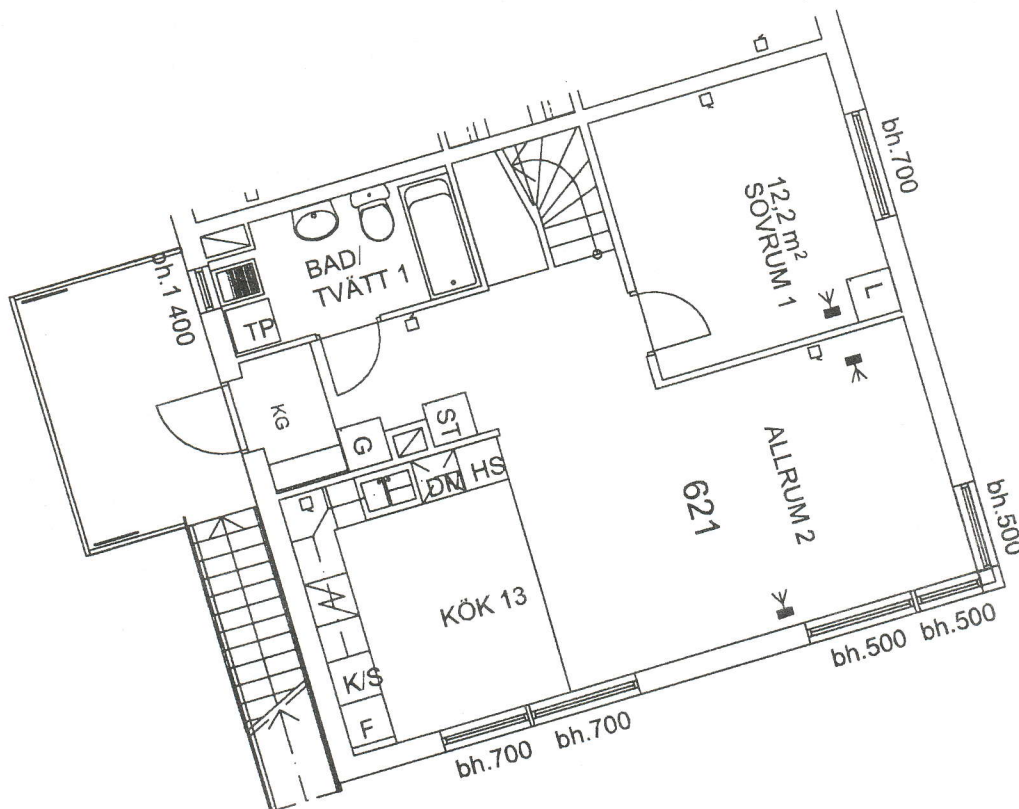

MED RESERVATION FÖR ÄNDRINGAR

ORIGINALSKALA Skala 1:100

Botakta Herbestadshus BRF Tältet
 LÄGENHET NR: 621/NEDRE PLAN 4 rum o kök/2 Plan 104 kvm,
 med entrébalkong mot gård.
 Tältetområdet, del av kvarteret Sabeln, Södertälje

ORIGINALSKALA Skala 1:100

Botakta Herbestadshus BRF Tältet
 LÄGENHET NR: 621/ÖVRE PLAN 4 rum o kök/2 Plan 104 kvm,
 med entrébalkong mot gård.

Tältetområdet, del av kvarteret Sabeln, Södertälje

Rev:
 Datum: 2002-09-03