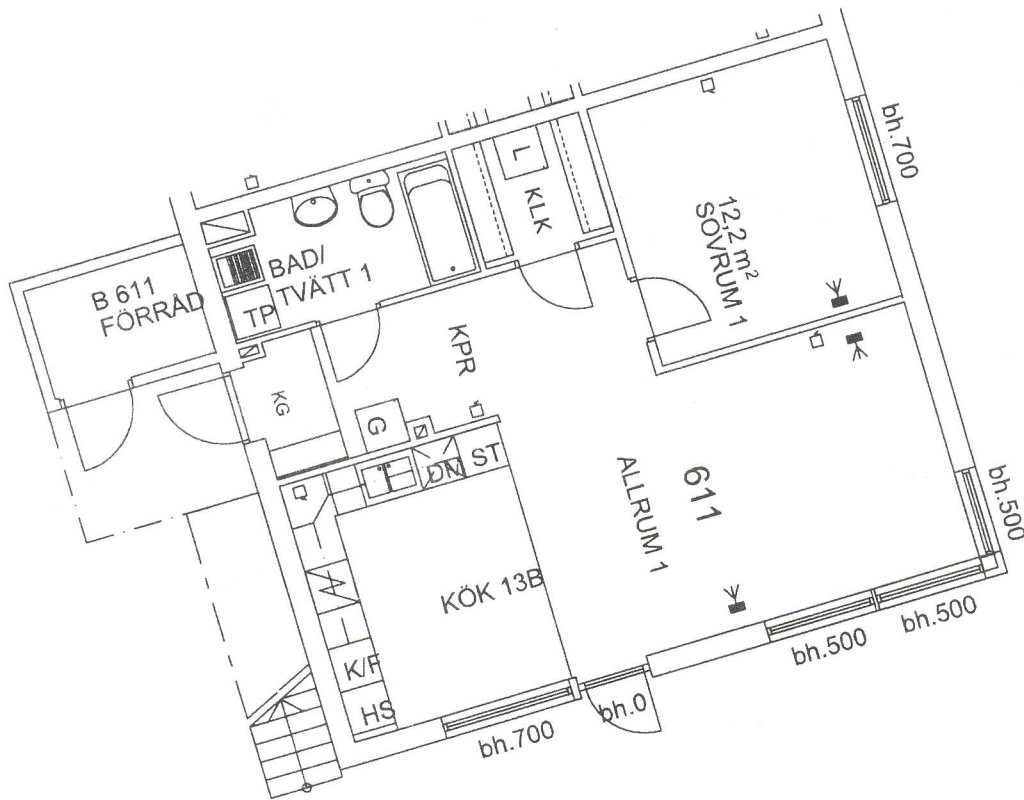

GOLVMATERIAL

- Allrum = Parkettgolv
- Sovrum = Parkettgolv
- Badrum = Klinkergolv
- Tvätttrum = Klinkergolv
- Hall = Parkett/ Klinkergolv
- Kök = Parkettgolv
- Klädkammare = Parkettgolv