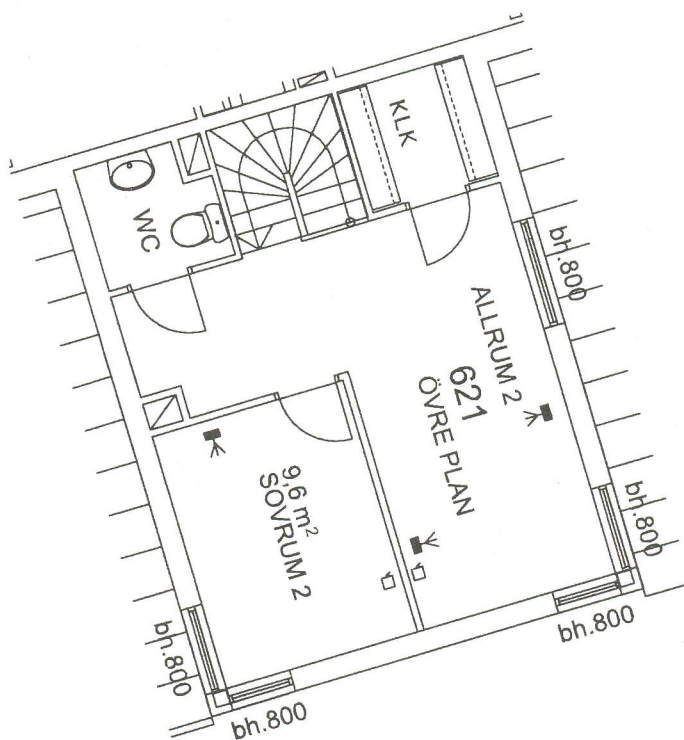

0 1 2 3 4 5 6 7 8 9 10

MED RESERVATION FÖR ÄNDRINGAR

ORIGINALSKALA Skala 1:100

SÖDRA BERGEN ARKITEKTER AB
Göran Lind Olsson & Peo Hanses

Riksbyggen