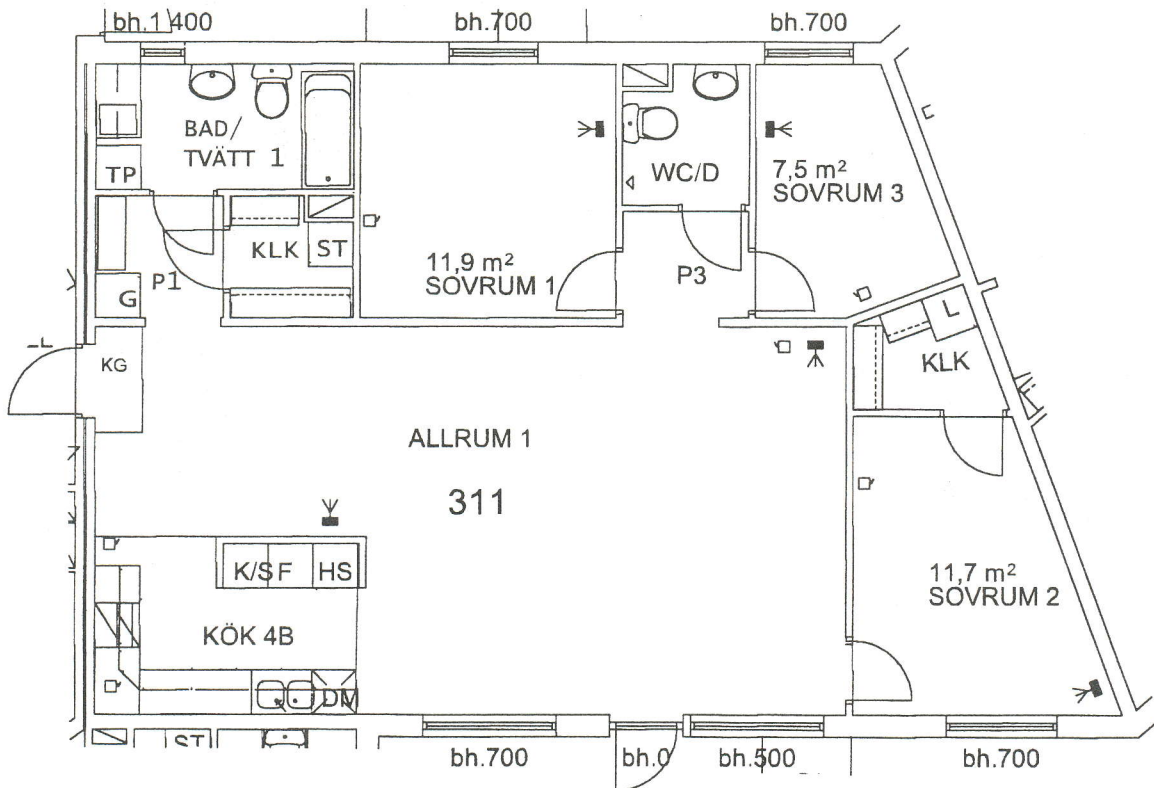

0 1 2 3 4 5 6 7 8 9 10

MED RESERVATION FÖR ÄNDRINGAR

ORIGINALSKALA Skala 1:100