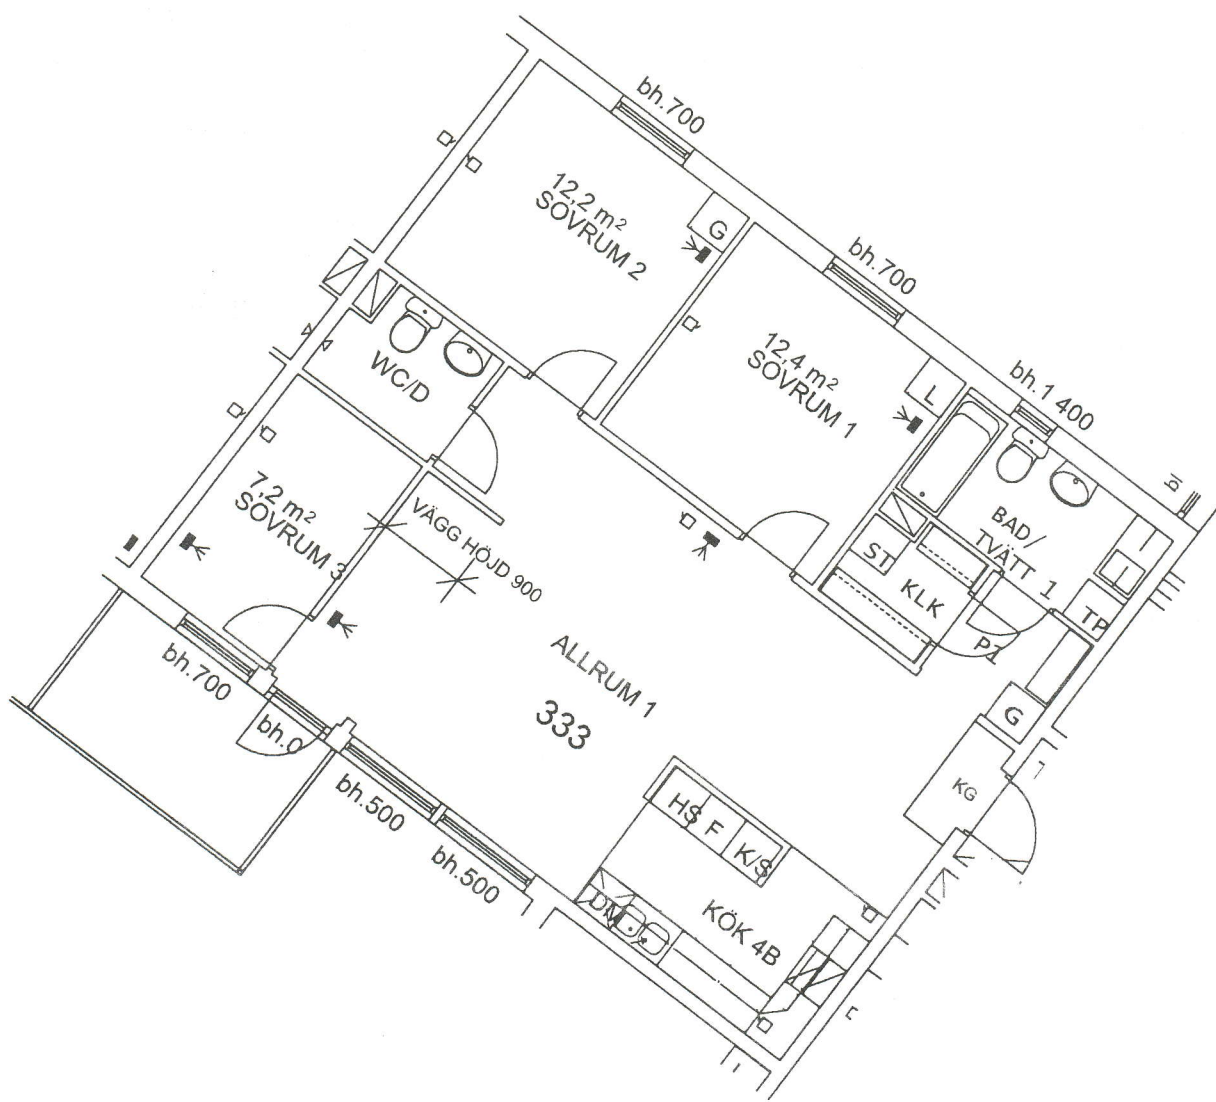

ORIGINALSKALA Skala 1:100