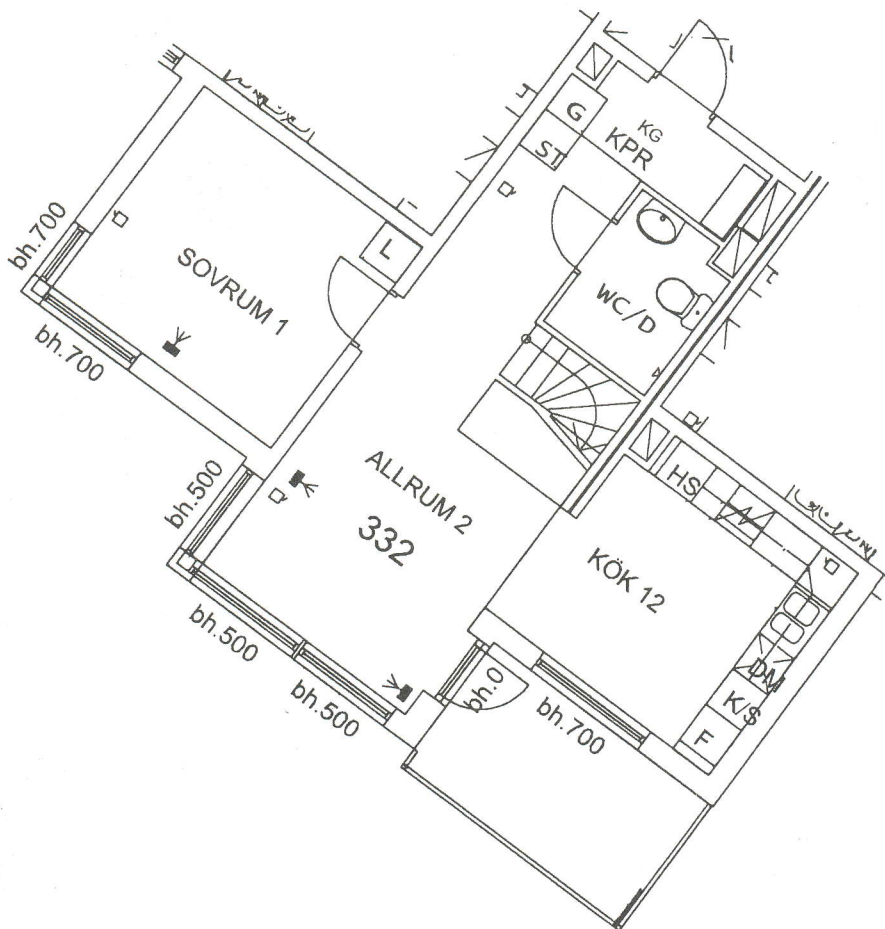

0 1 2 3 4 5 6 7 8 9 10

MED RESERVATION FÖR ÄNDRINGAR

ORIGINALSKALA Skala 1:100

SÖDRA BERGEN ARKITEKTER AB
Göran Lind Olsson & Peo Hanses

Riksbyggen