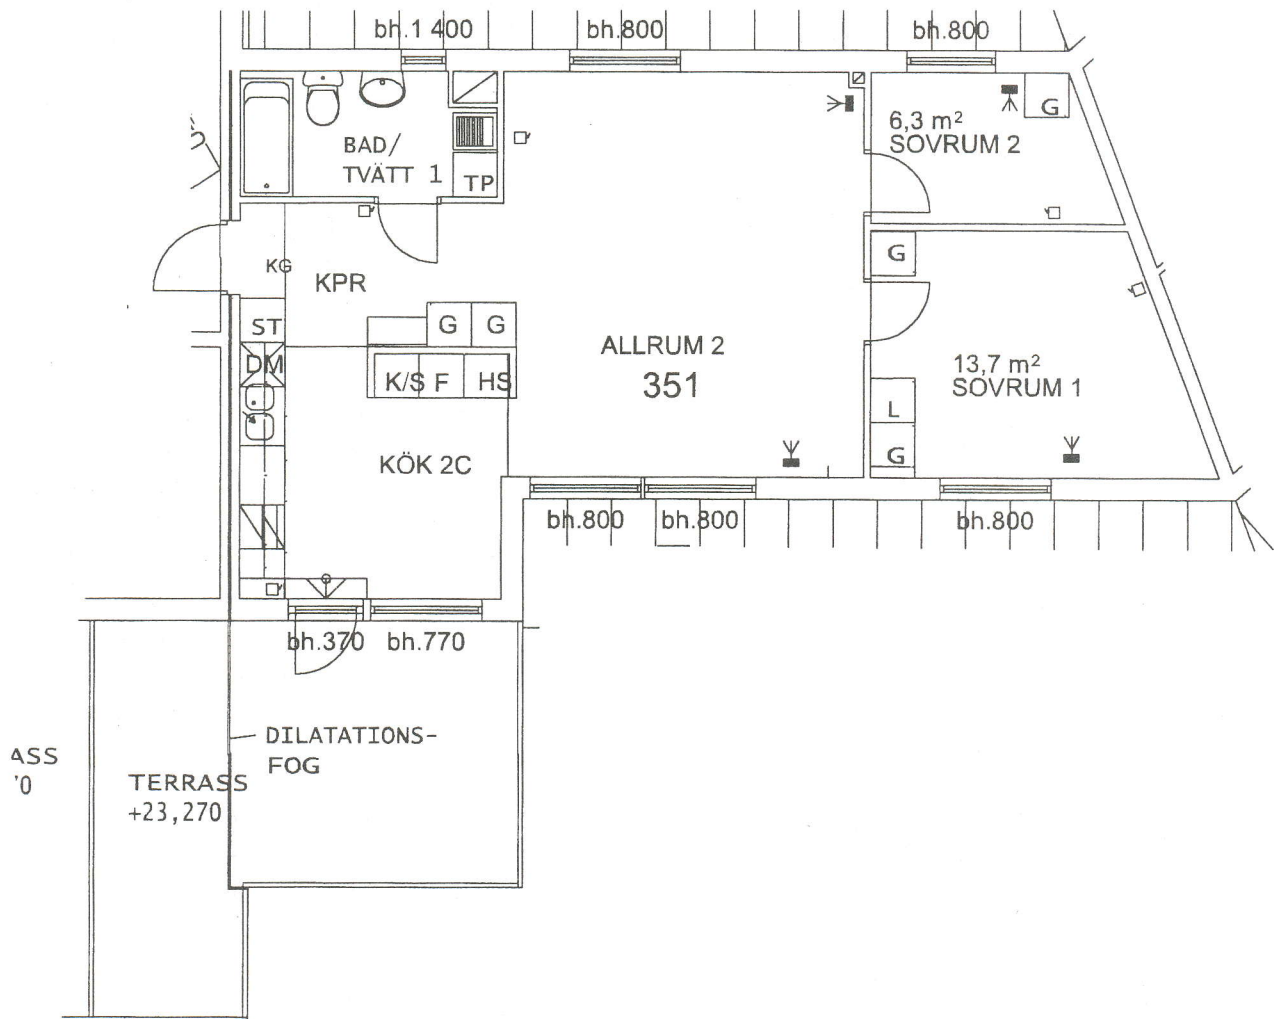

0 1 2 3 4 5 6 7 8 9 10

MED RESERVATION FÖR ÄNDRINGAR

ORIGINALSKALA Skala 1:100

SÖDRA BERGEN ARKITEKTER AB
Göran Lind Olsson & Peo Hanses

Riksbyggen