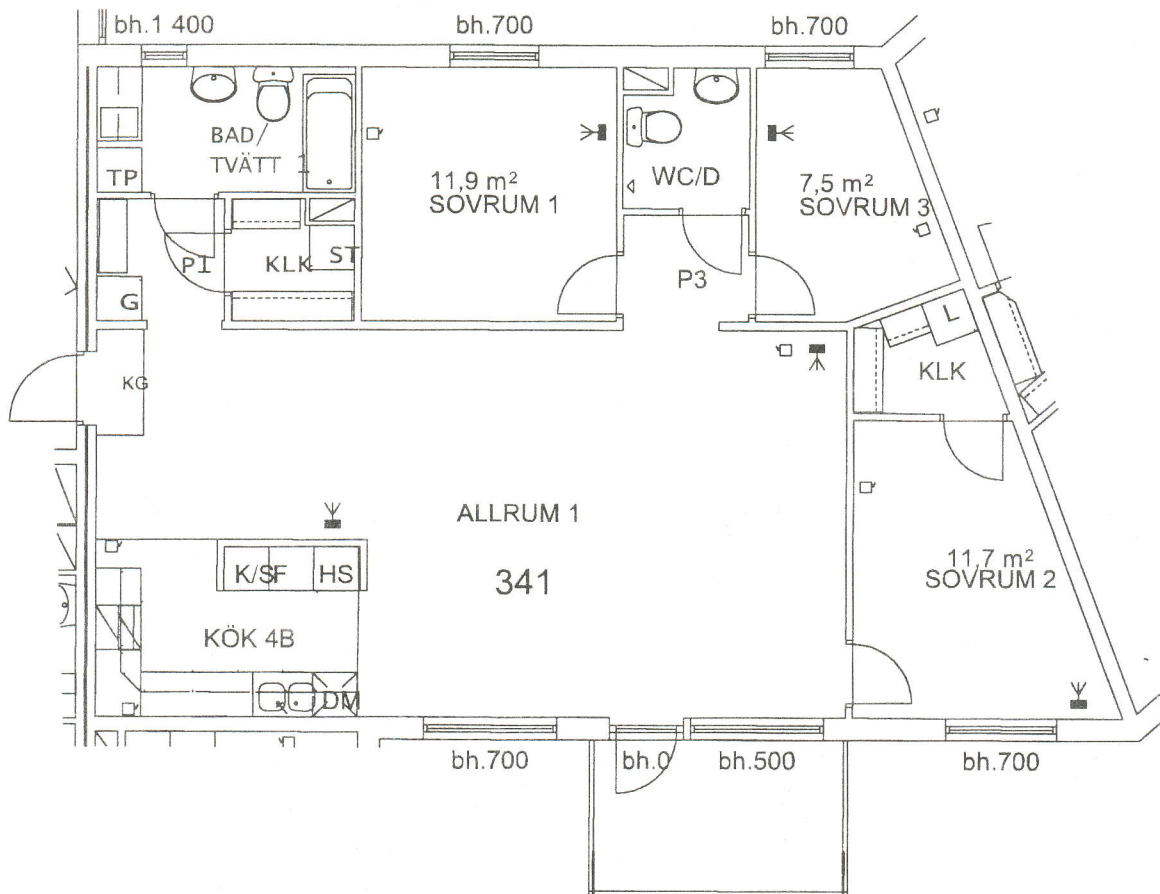

0 1 2 3 4 5 6 7 8 9 10

MED RESERVATION FÖR ÄNDRINGAR

ORIGINALSKALA Skala 1:100

SÖDRA BERGEN ARKITEKTER AB
Göran Lind Olsson & Peo Hanses

NCC

Riksbyggen