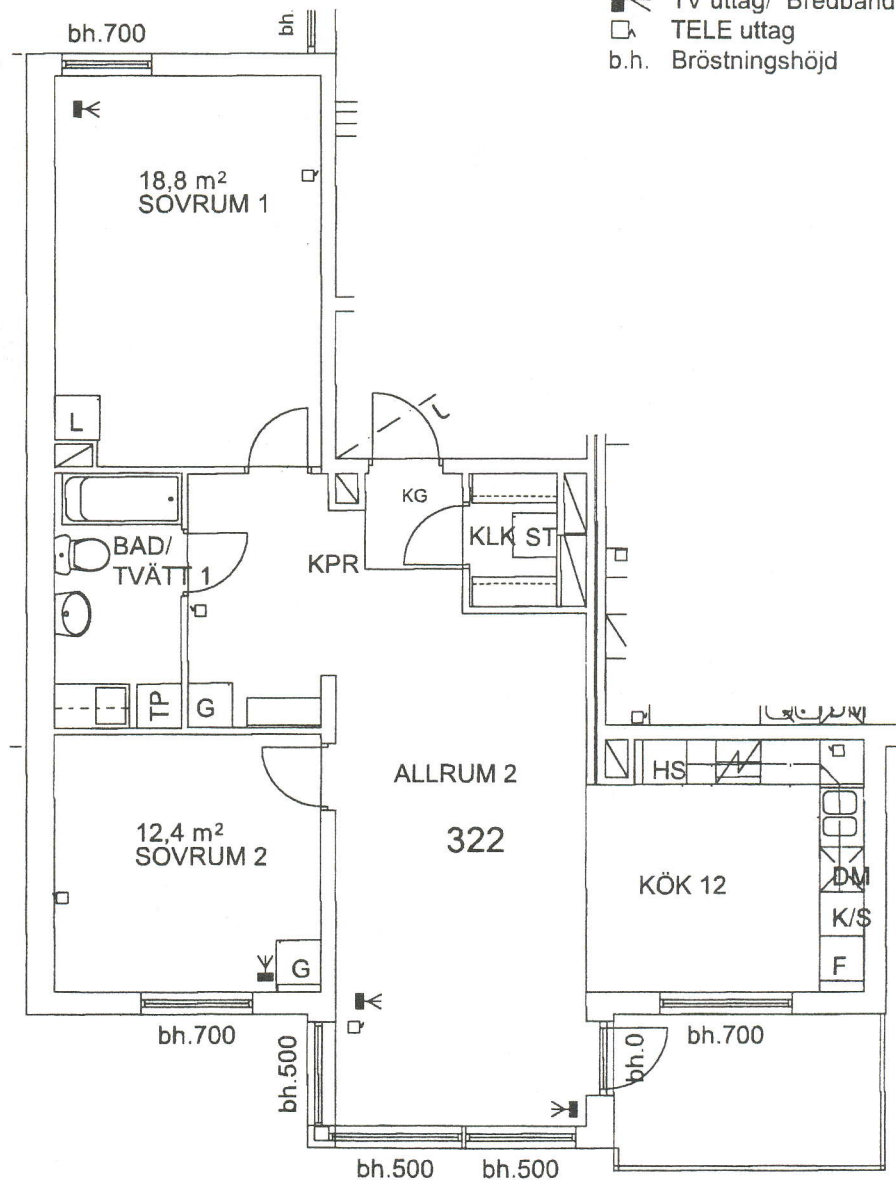

GOLVMATERIAL

- Allrum = Parkettgolv
- Sovrum = Parkettgolv
- Badrum = Klinkergolv
- Tvätttrum = Klinkergolv
- Hall = Parkett/ Klinkergolv
- Kök = Parkettgolv
- Klädkammare = Parkettgolv