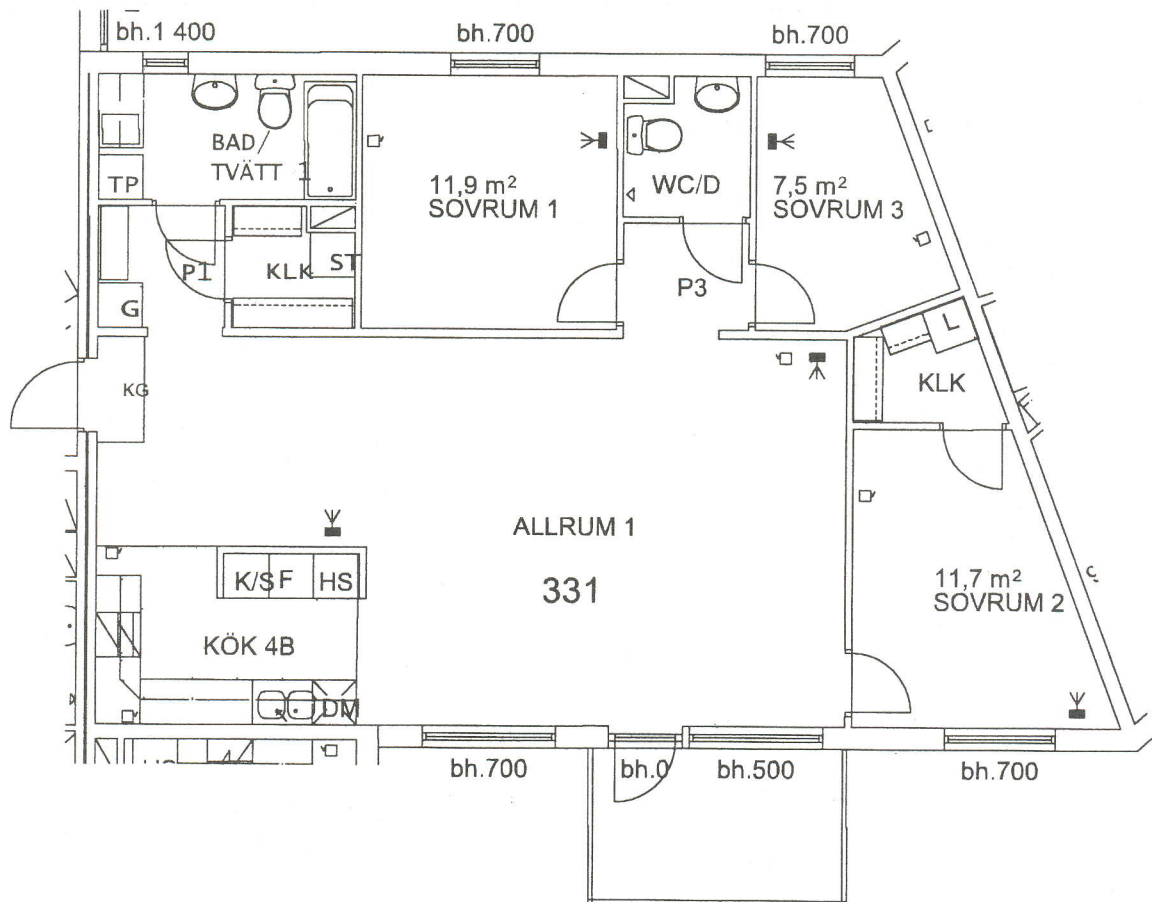

ORIGINALSKALA Skala 1:100