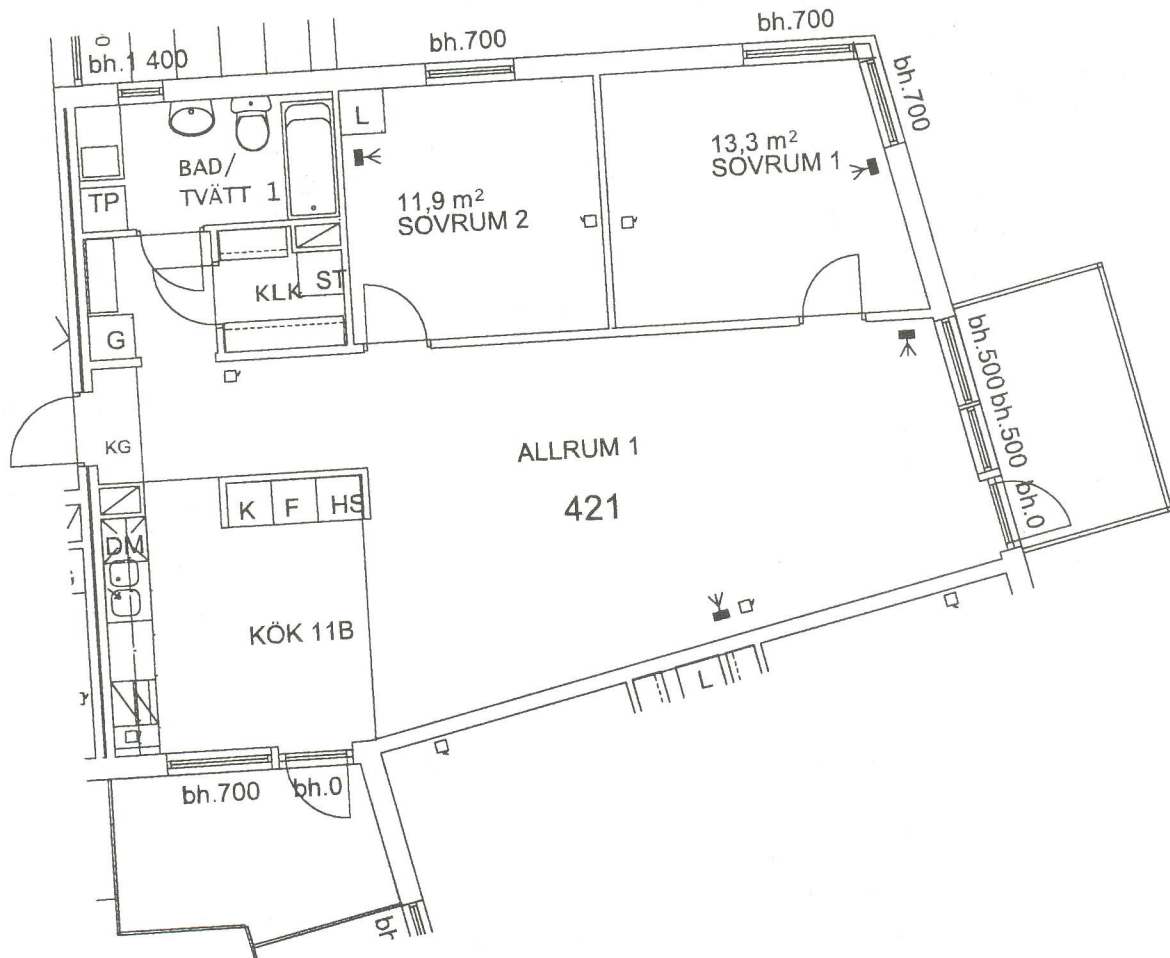

0 1 2 3 4 5 6 7 8 9 10

MED RESERVATION FÖR ÄNDRINGAR

ORIGINALSKALA Skala 1:100

SÖDRA BERGEN ARKITEKTER AB
Göran Lind Olsson & Peo Hanses

NCC

Riksbyggen