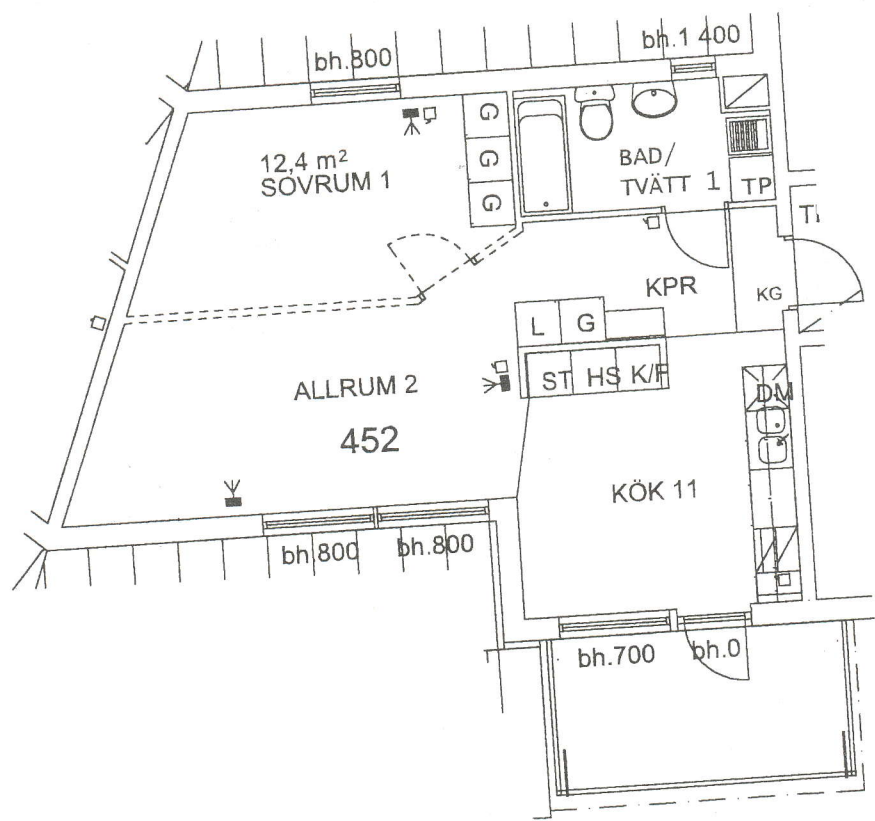

ORIGINALSKALA Skala 1:100