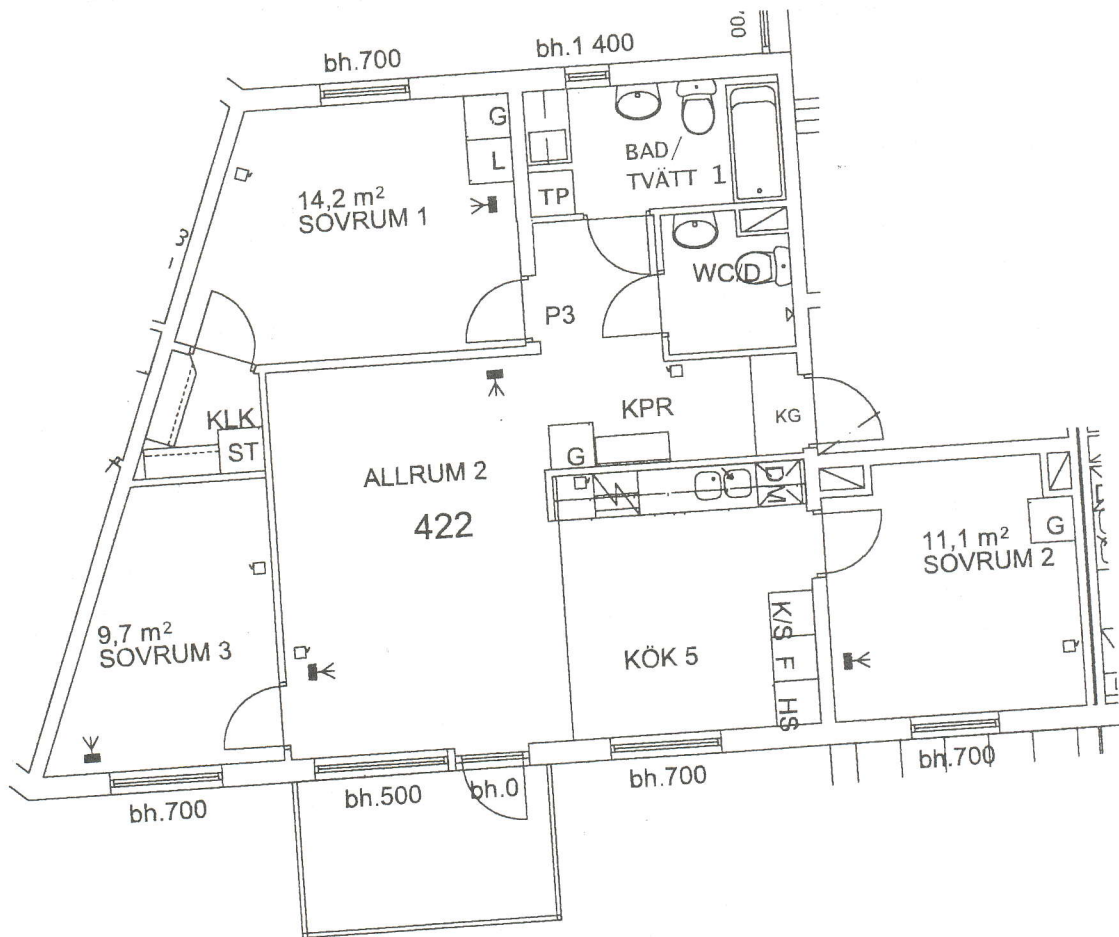

MED RESERVATION FÖR ÄNDRINGAR

ORIGINALSKALA Skala 1:100