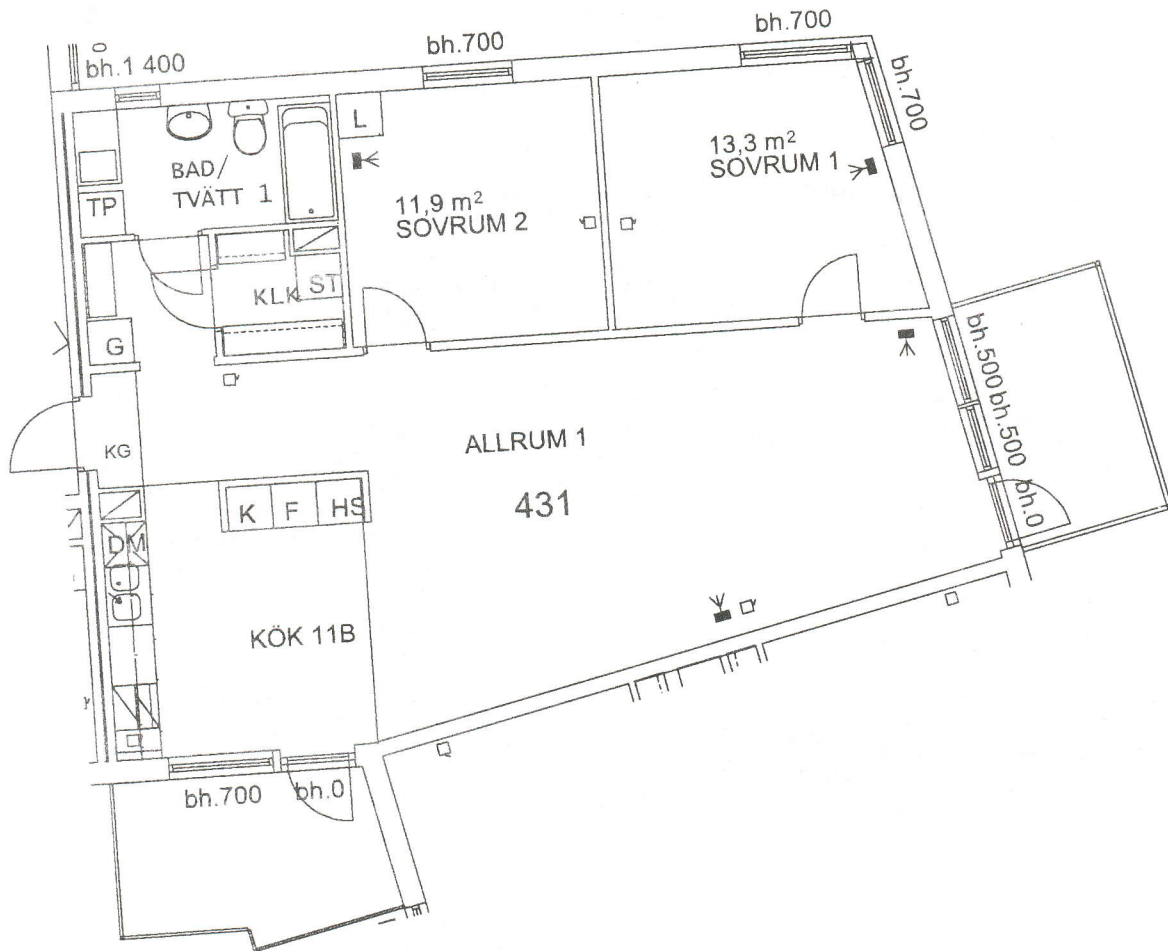

0 1 2 3 4 5 6 7 8 9 10

MED RESERVATION FÖR ÄNDRINGAR

ORIGINALSKALA Skala 1:100

SÖDRA BERGEN ARKITEKTER AB
Göran Lind Olsson & Peo Hanses

NCC

Riksbyggen