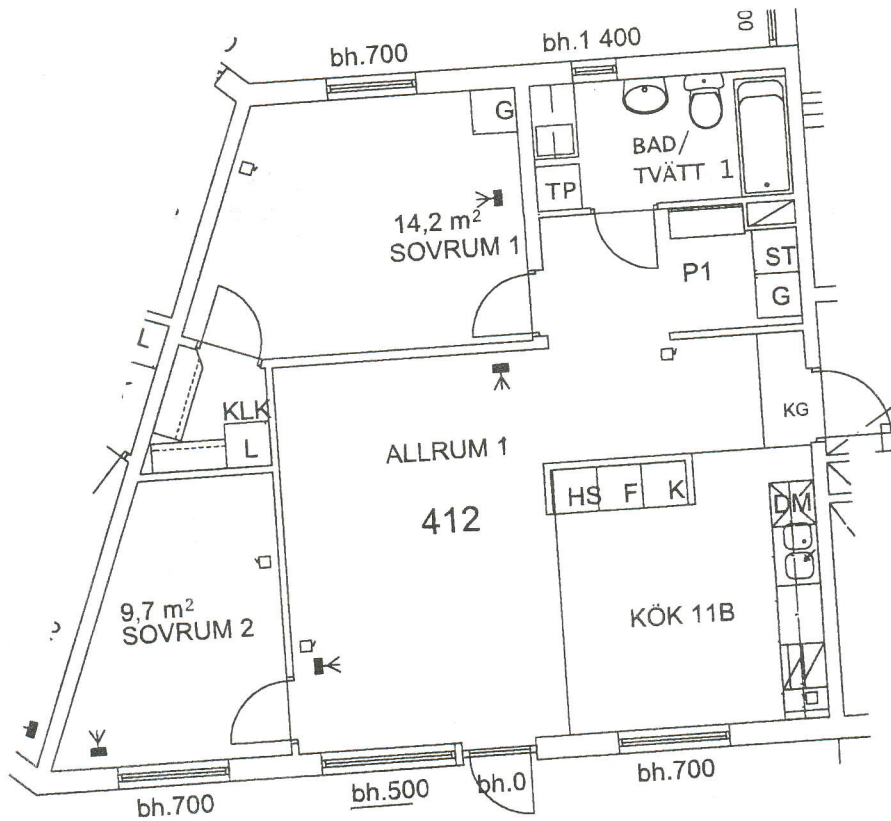

Tvärsektion

- FÖRKLARINGAR**
- DM Diskmaskin
 - K/F Kyl/Frys
 - K/S Kyl/Sval
 - F Frys
 - G Garderob
 - H Högsåp
 - L Linnesåp
 - St Stådsåp
 - TP Tvåttpelare
 - TM Tvåttmaskin
 - TT Torktumlare
 - KLK Klådkammare
 - KPR Kapprum
 - KG Klinkergolv
 - ◼◀ TV uttag/ Bredband
 - ◻ TELE uttag
 - b.h. Bröstningshöjd