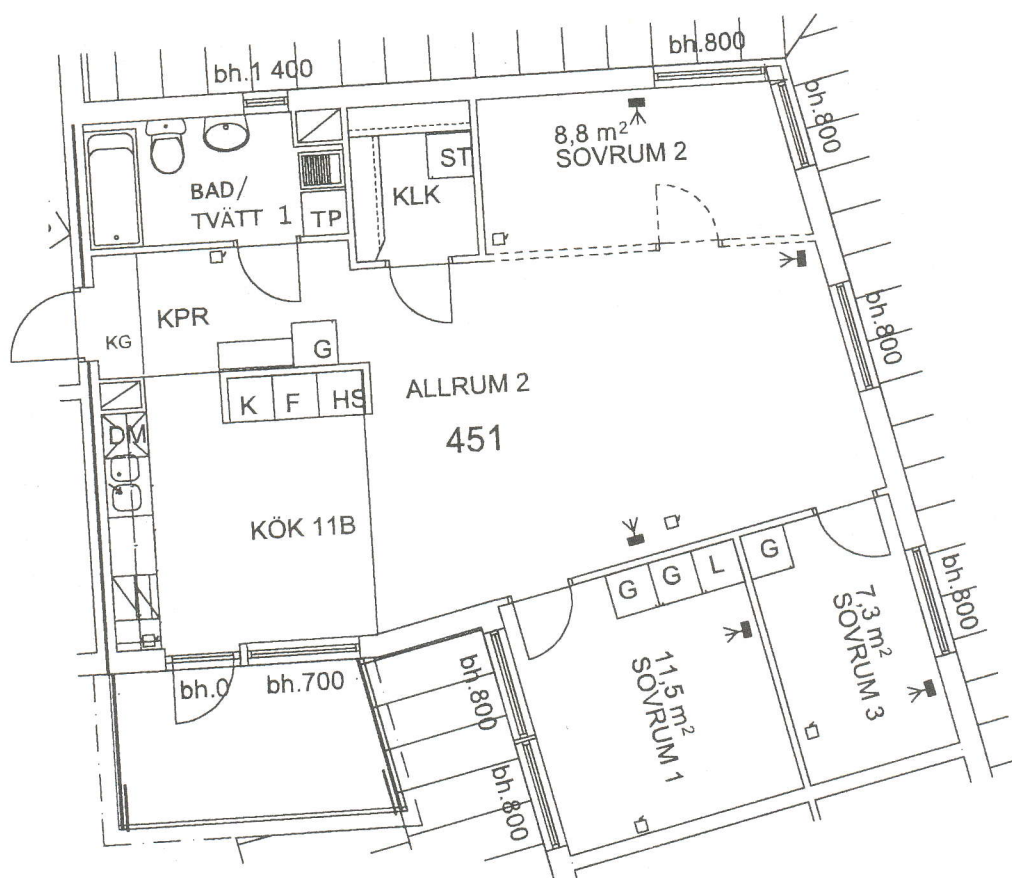

0 1 2 3 4 5 6 7 8 9 10

MED RESERVATION FÖR ÄNDRINGAR

ORIGINALSKALA Skala 1:100

SÖDRA BERGEN ARKITEKTER AB
Göran Lind Olsson & Peo Hanses

Riksbyggen