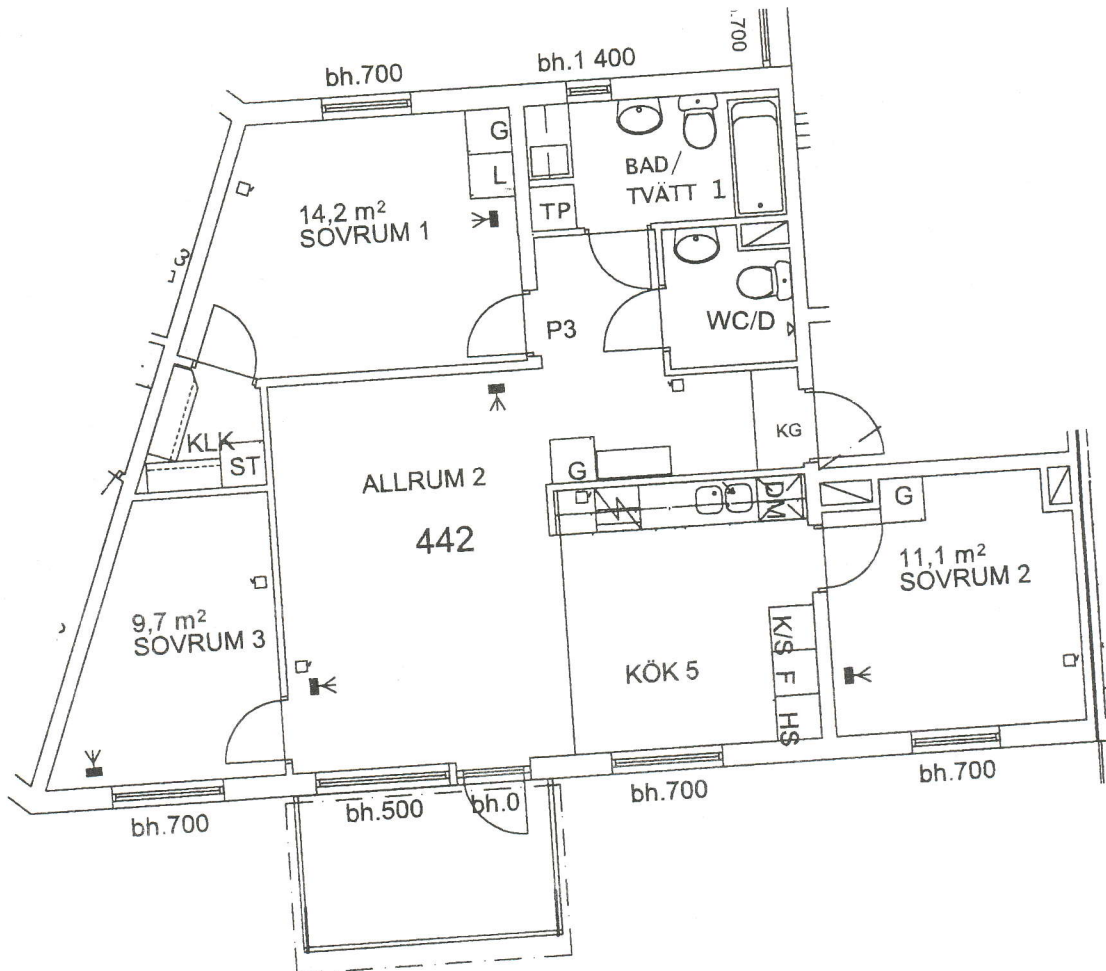

MED RESERVATION FÖR ÄNDRINGAR

ORIGINALSKALA Skala 1:100

SÖDRA BERGEN ARKITEKTER AB
Göran Lind Olsson & Peo Hanses

NCC

Riksbyggen