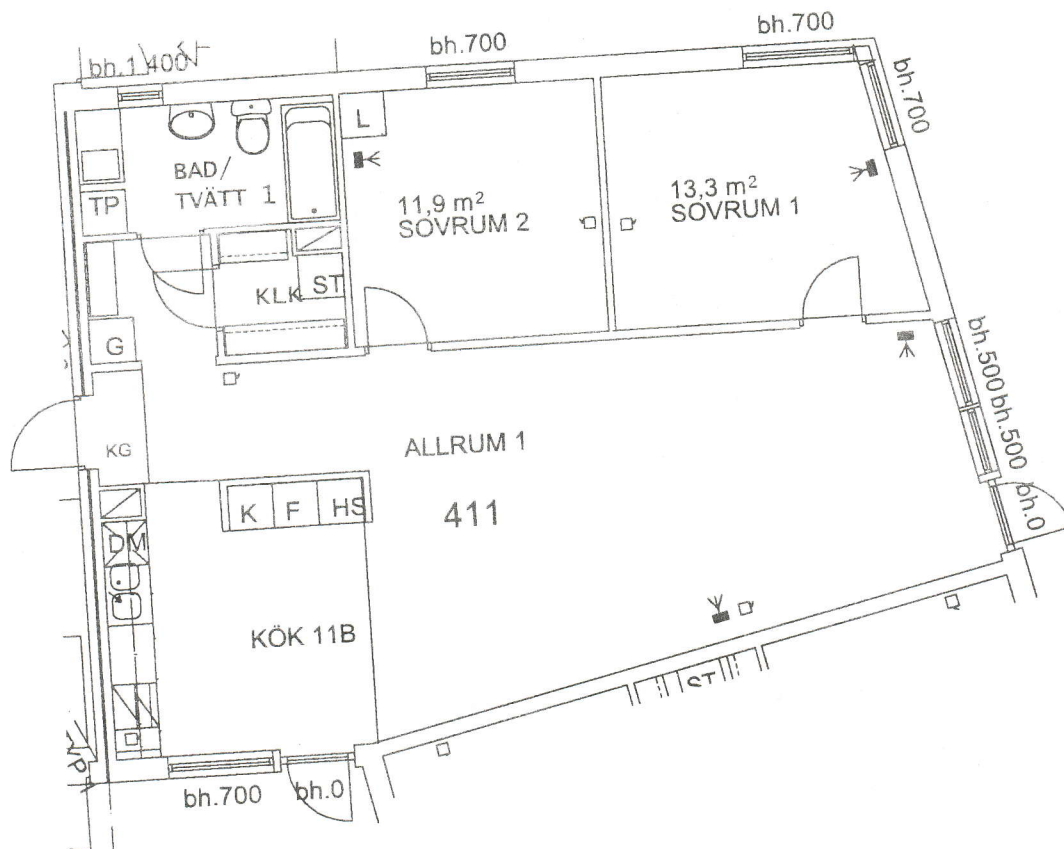

0 1 2 3 4 5 6 7 8 9 10

MED RESERVATION FÖR ÄNDRINGAR

ORIGINALSKALA Skala 1:100

SÖDRA BERGEN ARKITEKTER AB
Göran Lind Olsson & Peo Hanses

NCC

Riksbyggen