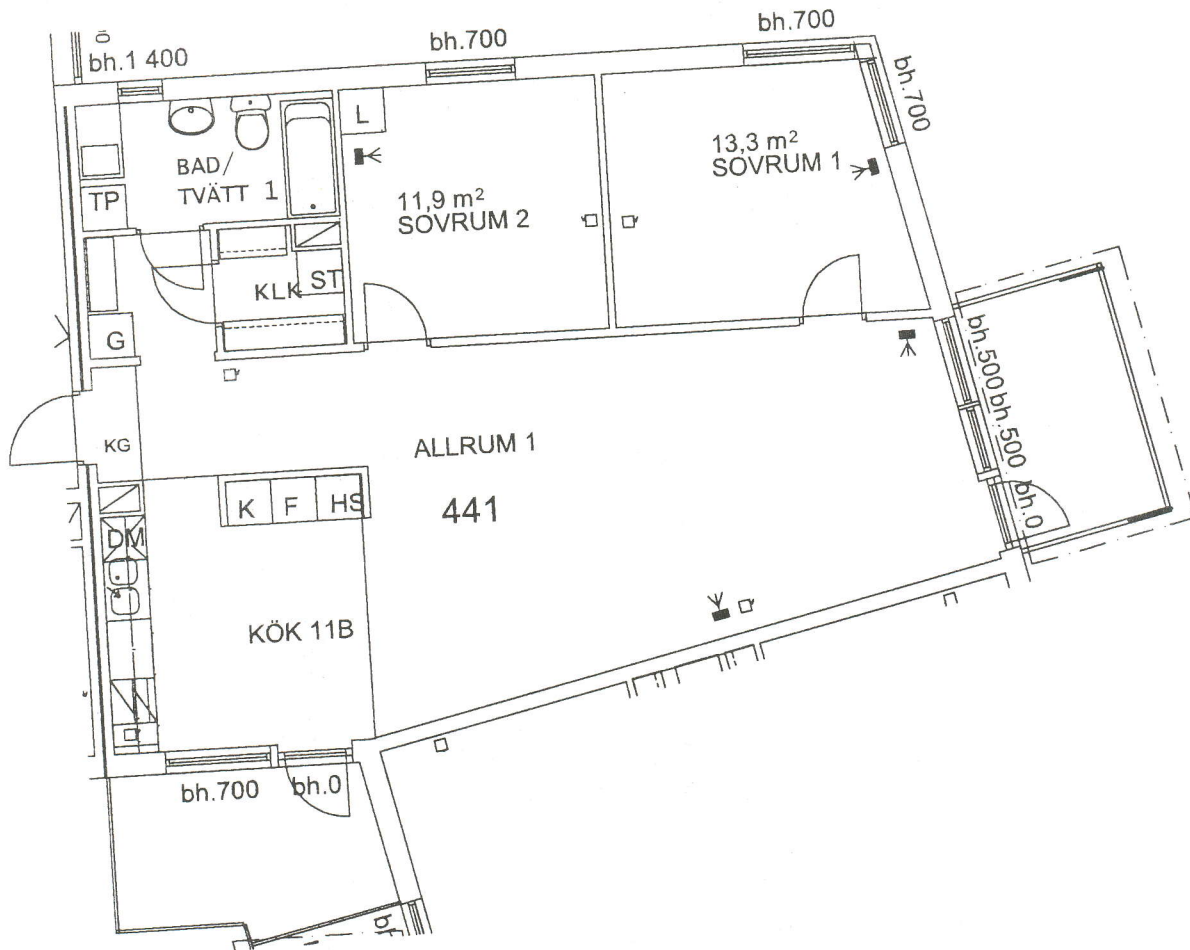

0 1 2 3 4 5 6 7 8 9 10

MED RESERVATION FÖR ÄNDRINGAR

ORIGINALSKALA Skala 1:100

SÖDRA BERGEN ARKITEKTER AB
Göran Lind Olsson & Peo Hanses

NCC

Riksbyggen