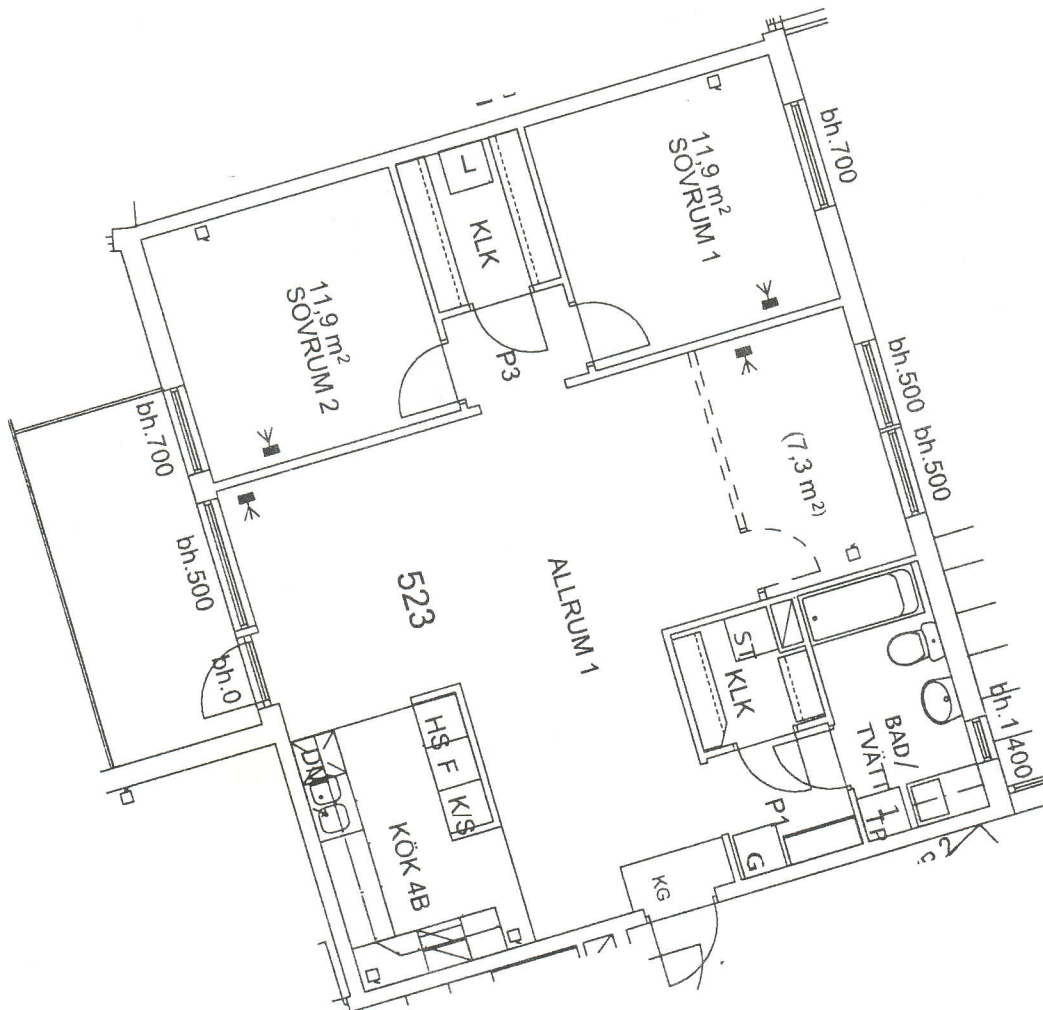

MED RESERVATION FÖR ÄNDRINGAR

ORIGINALSKALA Skala 1:100