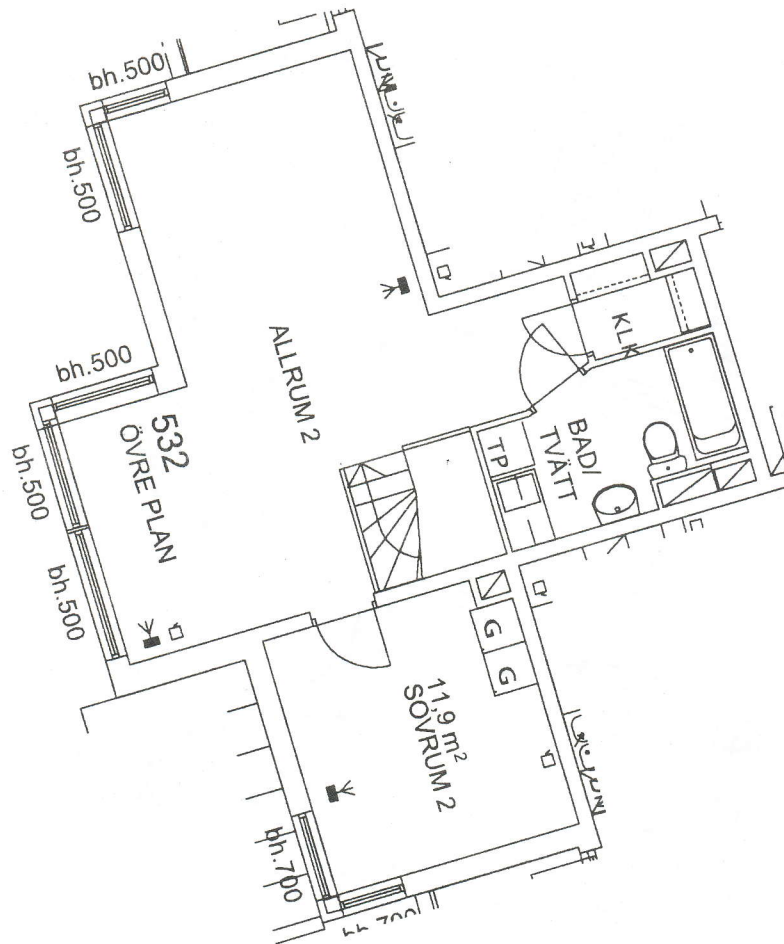

FÖRKLARINGAR
DM Diskmaskin
K/F Kyl/Frys
K/S Kyl/Sval
F Frys
G Garderob
H Högskap
L Linneskåp
St Städskap
TP Tvättpelare
TM Tvättmaskin
TT Torktumlare
KLK Klädkammare
KPR Kapprum
KG Klinkergolv
■◀ TV uttag/ Bredband
□ TELE uttag
b.h. Bröstningshöjd