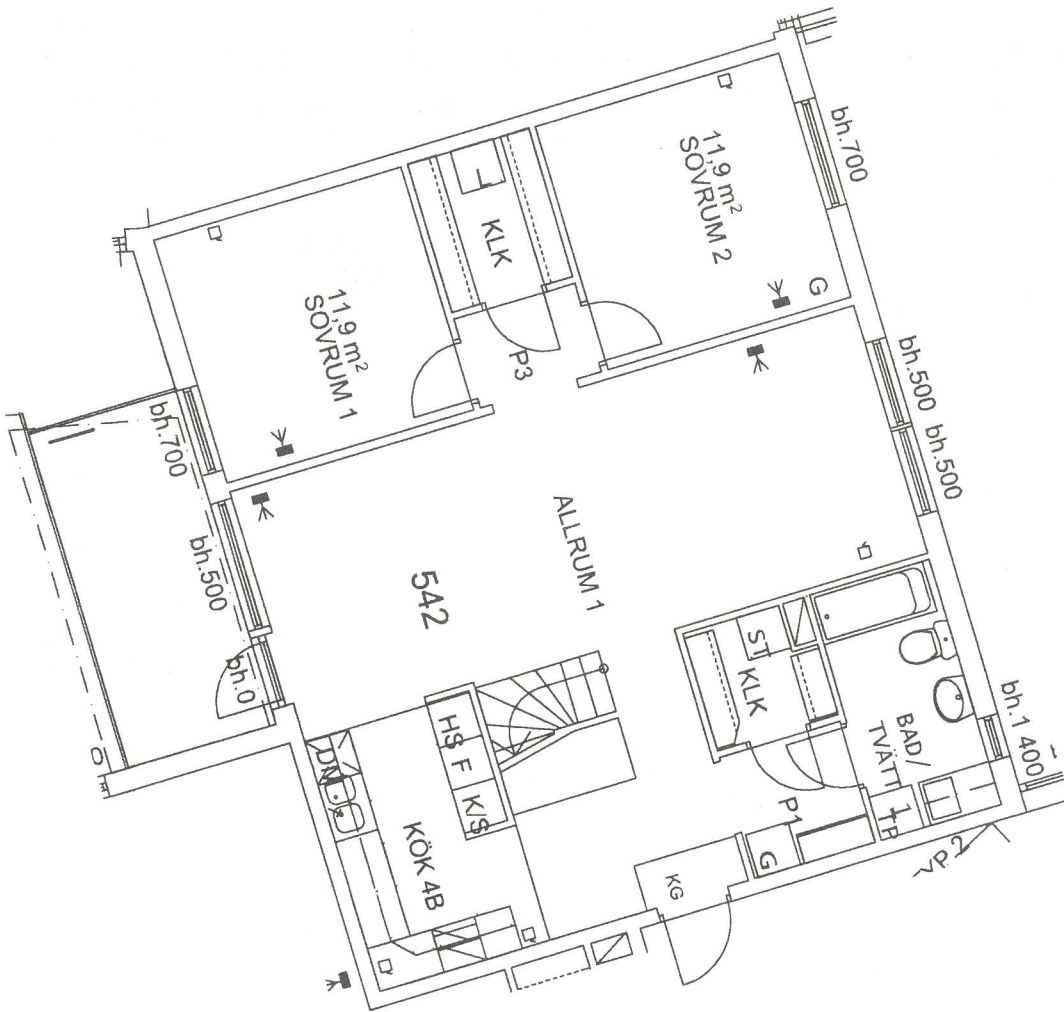

ORIGINALSKALA Skala 1:100