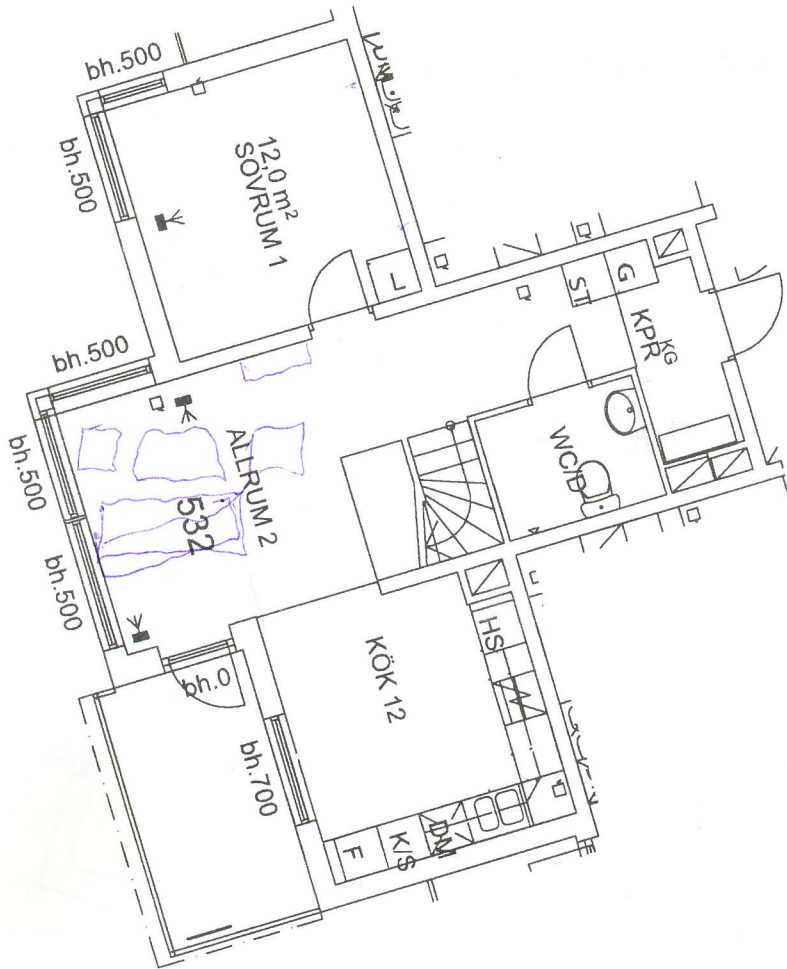

FÖRKLARINGAR

DM Diskmaskin

K/F Kyl/Frys

K/S Kyl/Sval

F Frys

G Garderob

H Högskap

L Linneskåp

St Städskap

TP Tvättpelare

TM Tvättmaskin

TT Torktumlare

KLK Klädkammare

KPR Kapprum

KG Klinkergolv

◼◀ TV uttag/ Bredband

◻ TELE uttag

b.h. Bröstningshöjd