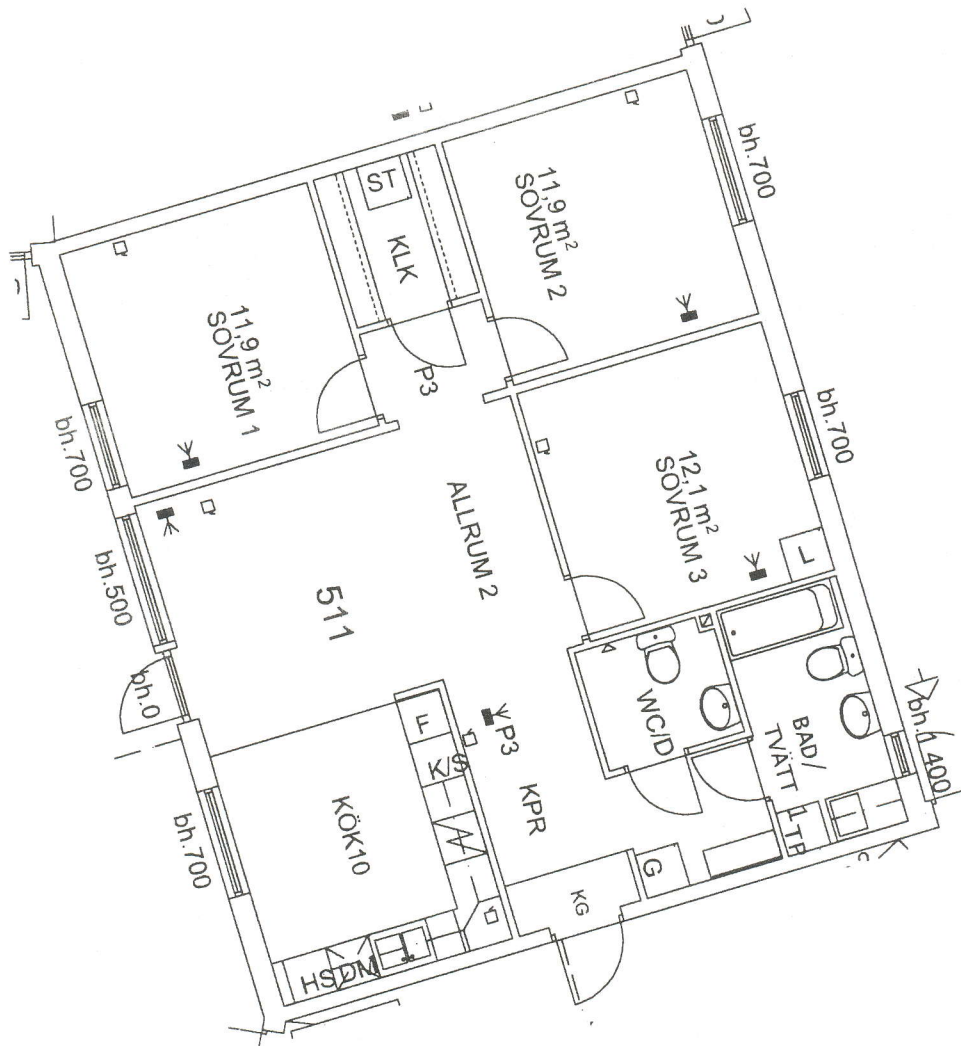

0 1 2 3 4 5 6 7 8 9 10

MED RESERVATION FÖR ÄNDRINGAR

ORIGINALSKALA Skala 1:100

SÖDRA BERGEN ARKITEKTER AB
Göran Lind Olsson & Peo Hanses

NCC

Riksbyggen