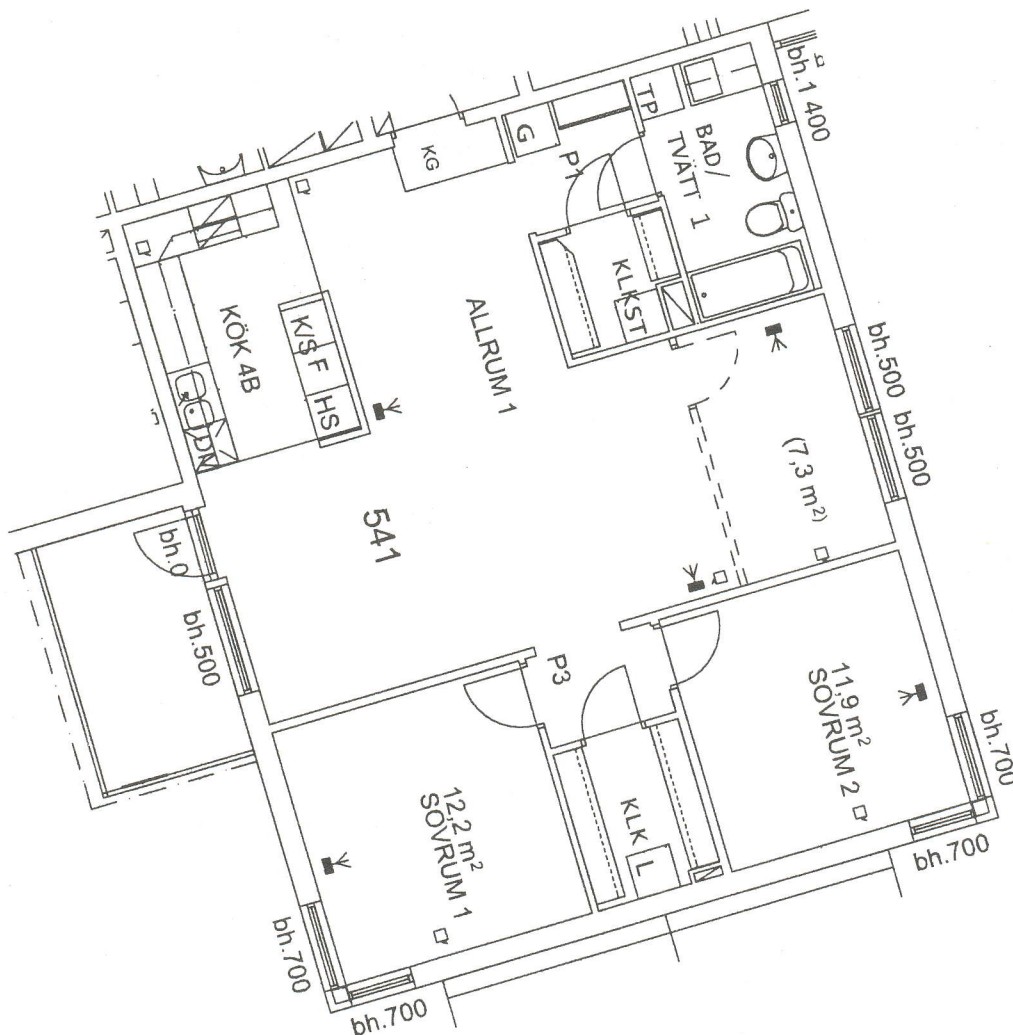

GOLVMATERIAL
Allrum = Parkettgolv
Sovrum = Parkettgolv
Badrum = Klinkergolv
Tvätttrum = Klinkergolv
Hall = Parkett/ Klinkergolv
Kök = Parkettgolv
Klädkammare = Parkettgolv

FÖRKLARINGAR
DM Diskmaskin
K/F Kyl/Frys
K/S Kyl/Sval
F Frys
G Garderob
H Högskap
L Linneskåp
St Städskap
TP Tvättpelare
TM Tvättmaskin
TT Torktumlare
KLK Klädkammare
KPR Kapprum
KG Klinkergolv
◀ TV uttag/ Bredband
□ TELE uttag
b.h. Bröstningshöjd