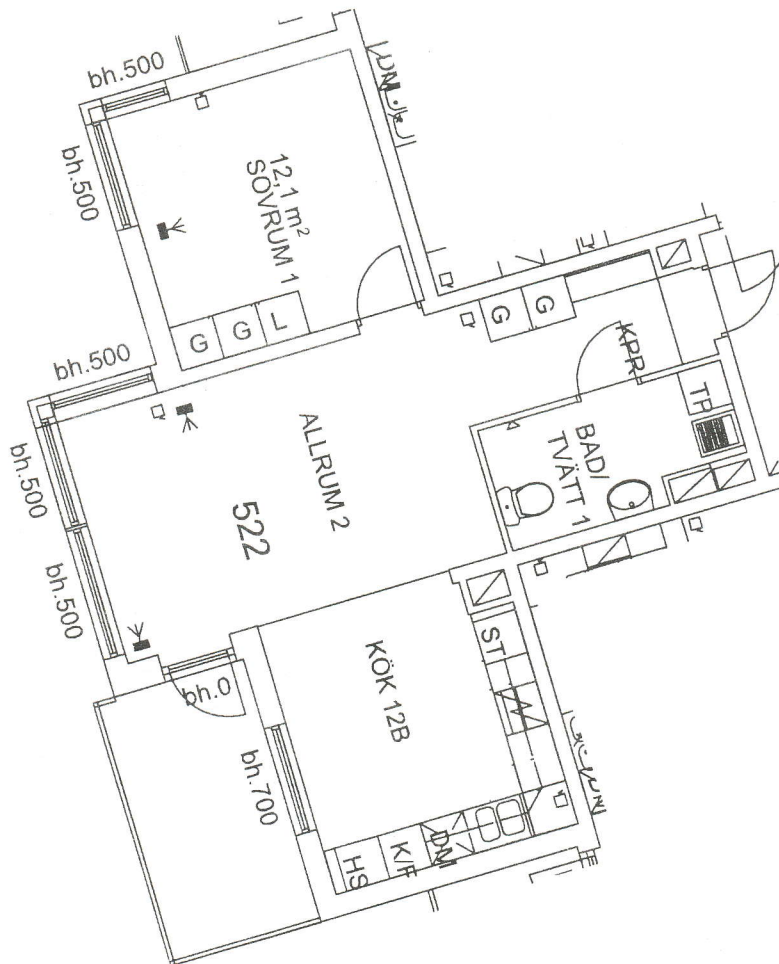

0 1 2 3 4 5 6 7 8 9 10

MED RESERVATION FÖR ÄNDRINGAR

ORIGINALSKALA Skala 1:100

SÖDRA BERGEN ARKITEKTER AB
Göran Lind Olsson & Peo Hanses

NCC

Riksbyggen