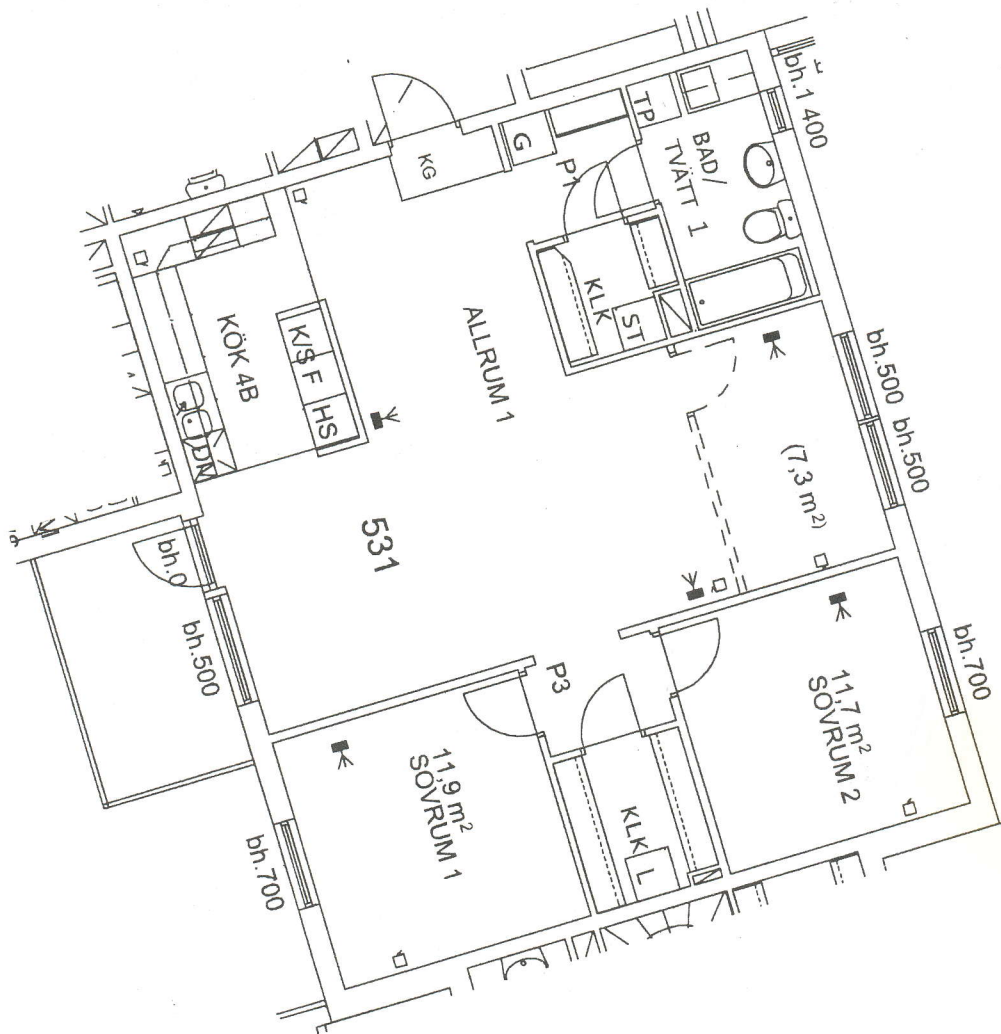

0 1 2 3 4 5 6 7 8 9 10

MED RESERVATION FÖR ÄNDRINGAR

ORIGINALSKALA Skala 1:100

SÖDRA BERGEN ARKITEKTER AB
Göran Lind Olsson & Peo Hanses

NCC

Riksbyggen