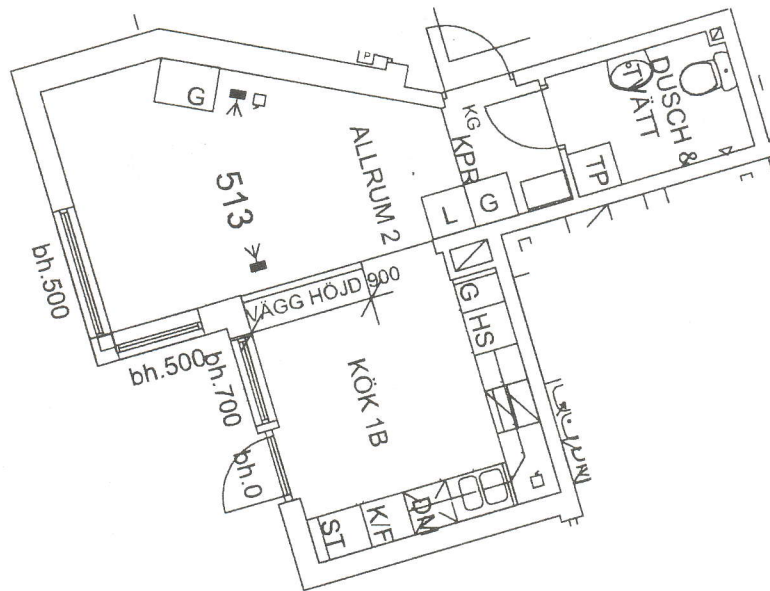

0 1 2 3 4 5 6 7 8 9 10

MED RESERVATION FÖR ÄNDRINGAR

ORIGINALSKALA Skala 1:100

SÖDRA BERGEN ARKITEKTER AB
Göran Lind Olsson & Peo Hanses

NCC

Riksbyggen