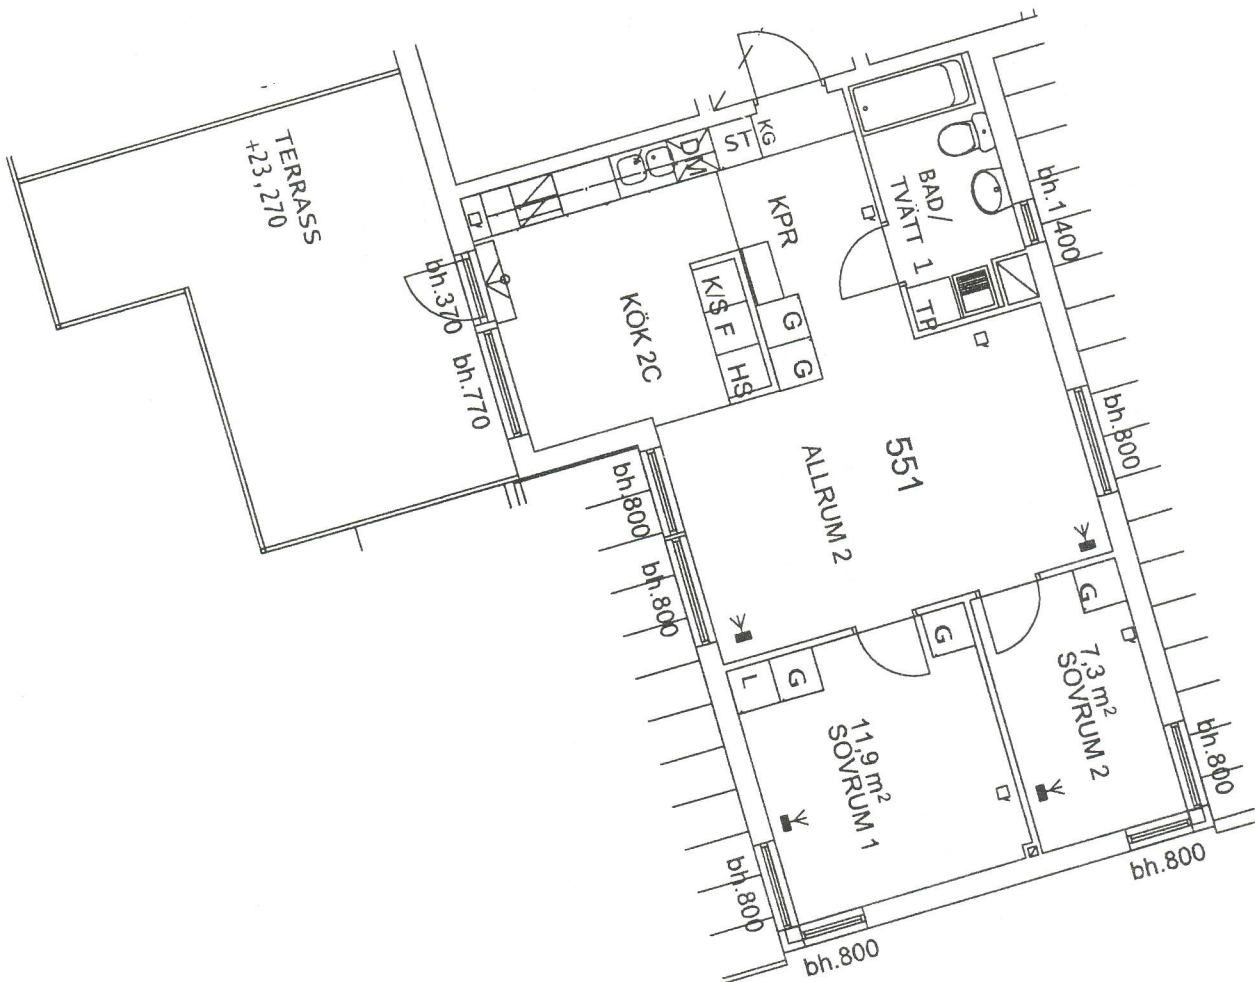

0 1 2 3 4 5 6 7 8 9 10

MED RESERVATION FÖR ÄNDRINGAR

ORIGINALSKALA Skala 1:100

SÖDRA BERGEN ARKITEKTER AB
Göran Lind Olsson & Peo Hanses

NCC

Riksbyggen