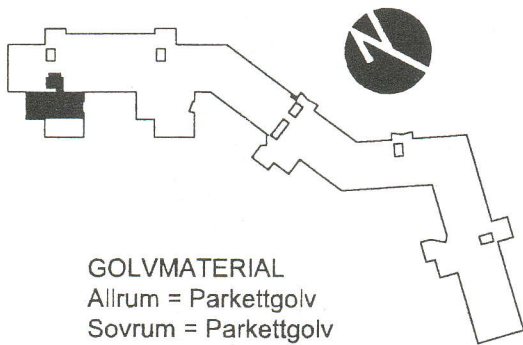

Borakta Husbostadshus BRF Iältet
LÄGENHET NR: 142/ÖVRE PLAN 4 rum o kök/2Plan, 135,5 kvm,
med balkong mot gård.

Tätetområdet, del av kvarteret Sabeln, Södertälje

Rev:

Datum: 2002-09-03

GOLVMATERIAL

Allrum = Parkettgolv
Sovrum = Parkettgolv
Badrum = Klinkergolv
Tvätttrum = Klinkergolv
Hall = Parkett/ Klinkergolv
Kök = Parkettgolv
Klädkammare = Parkettgolv