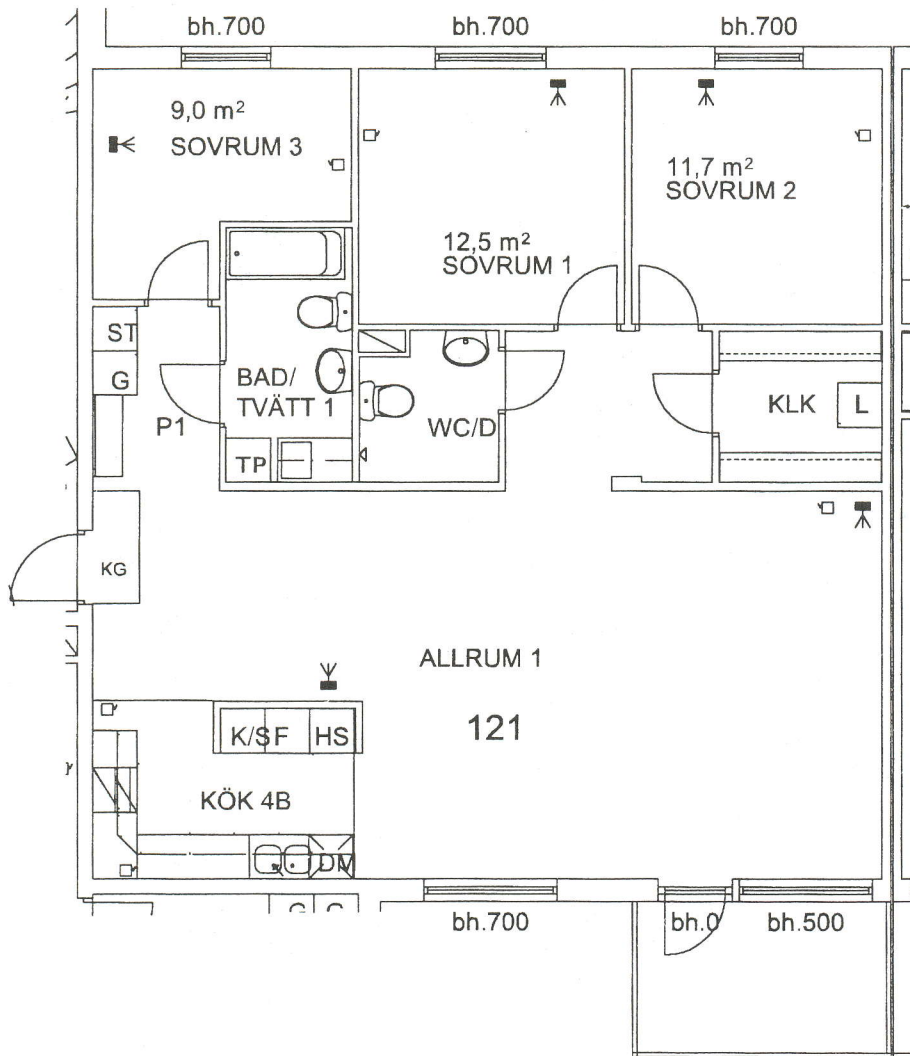

0 1 2 3 4 5 6 7 8 9 10

MED RESERVATION FÖR ÄNDRINGAR

ORIGINALSKALA Skala 1:100

GOLVMATERIAL

Allrum = Parkettgolv
 Sovrum = Parkettgolv
 Badrum = Klinkergolv
 Tvättrum = Klinkergolv
 Hall = Parkett/ Klinkergolv
 Kök = Parkettgolv
 Klädkammare = Parkettgolv

Tvärsektion

FÖRKLARINGAR

- DM Diskmaskin
- K/F Kyl/Frys
- K/S Kyl/Sval
- F Frys
- G Garderob
- H Högskap
- L Linneskåp
- St Städskåp
- TP Tvättpelare
- TM Tvättmaskin
- TT Torktumlare
- KLK Klädkammare
- KPR Kapprum
- KG Klinkergolv
- ◼◀ TV uttag/ Bredband
- ◻ TELE uttag
- b.h. Bröstningshöjd