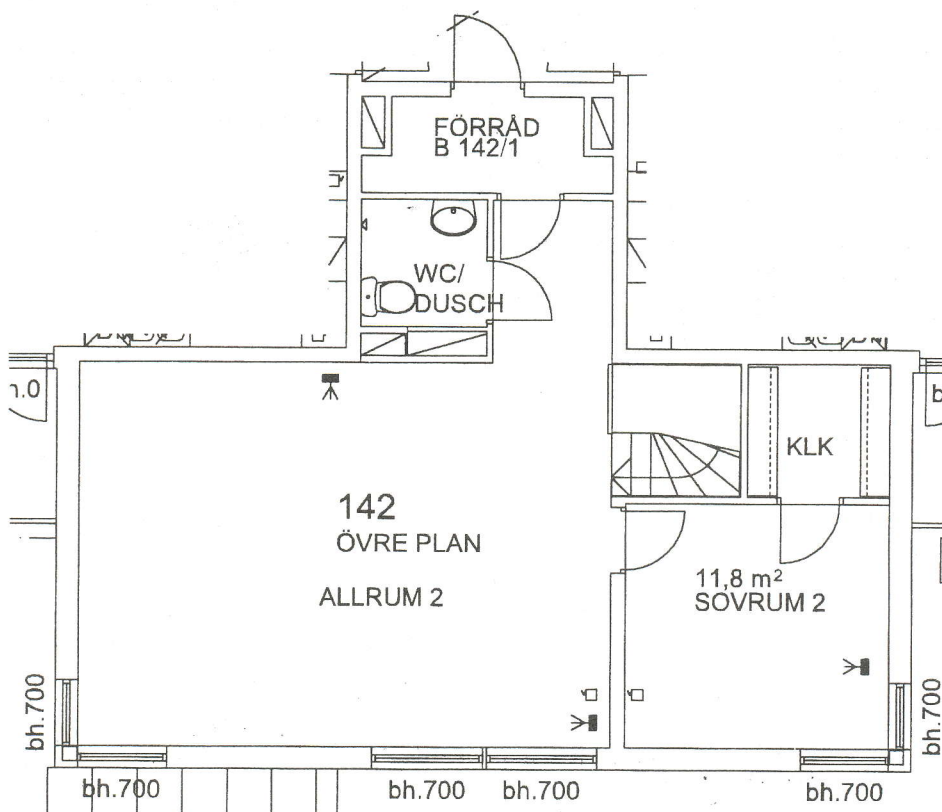

0 1 2 3 4 5 6 7 8 9 10

MED RESERVATION FÖR ÄNDRINGAR

ORIGINALSKALA Skala 1:100

SÖDRA BERGEN ARKITEKTER AB
Göran Lind Olsson & Peo Hanses

NCC

Riksbyggen