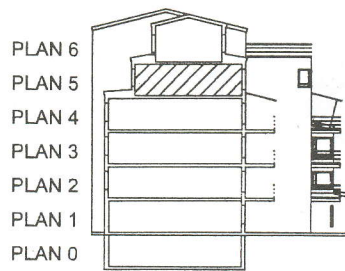

Tvärsektion

FÖRKLARINGAR

- DM Diskmaskin
- K/F Kyl/Frys
- K/S Kyl/Sval
- F Frys
- G Garderob
- H Högskap
- L Linneskap
- St Städskåp
- TP Tvättpelare
- TM Tvättmaskin
- TT Torktumlare
- KLK Klädkammare
- KPR Kapprum
- KG Klinkergolv
- TV uttag/ Bredband
- TELE uttag
- b.h. Bröstningshöjd