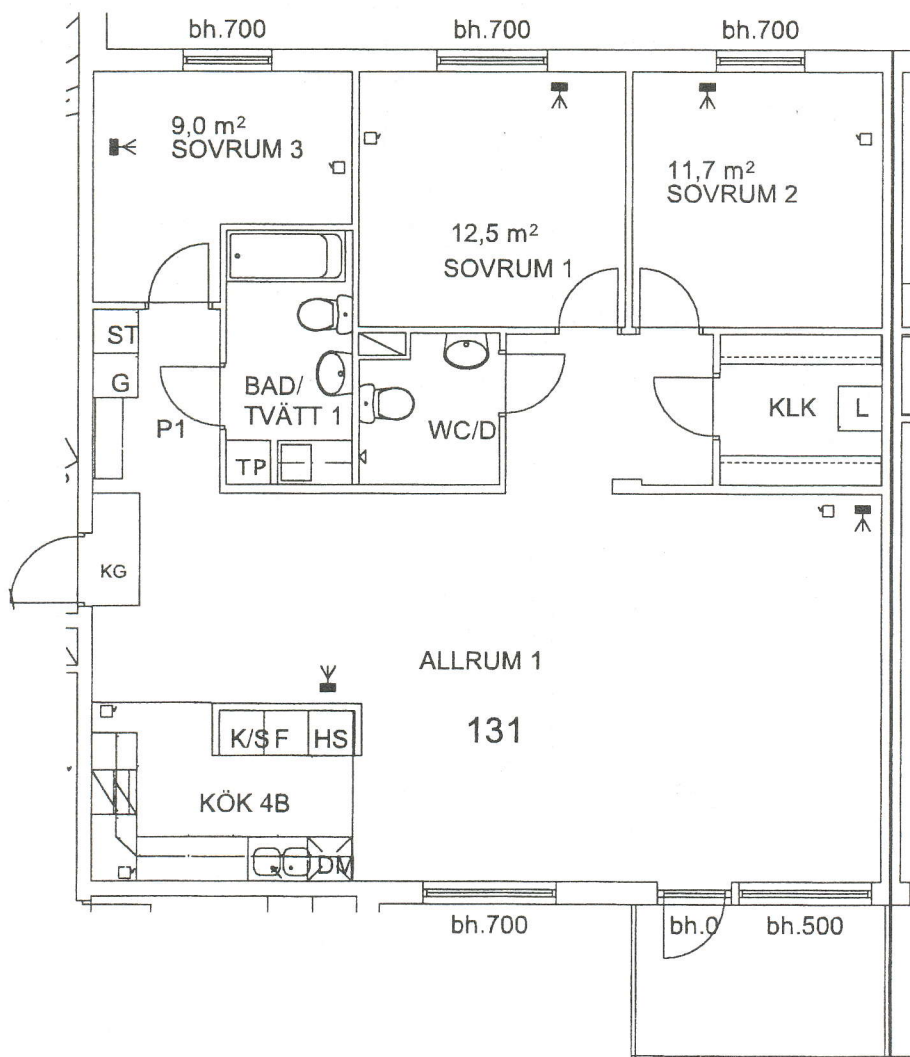

0 1 2 3 4 5 6 7 8 9 10

MED RESERVATION FÖR ÄNDRINGAR

ORIGINALSKALA Skala 1:100