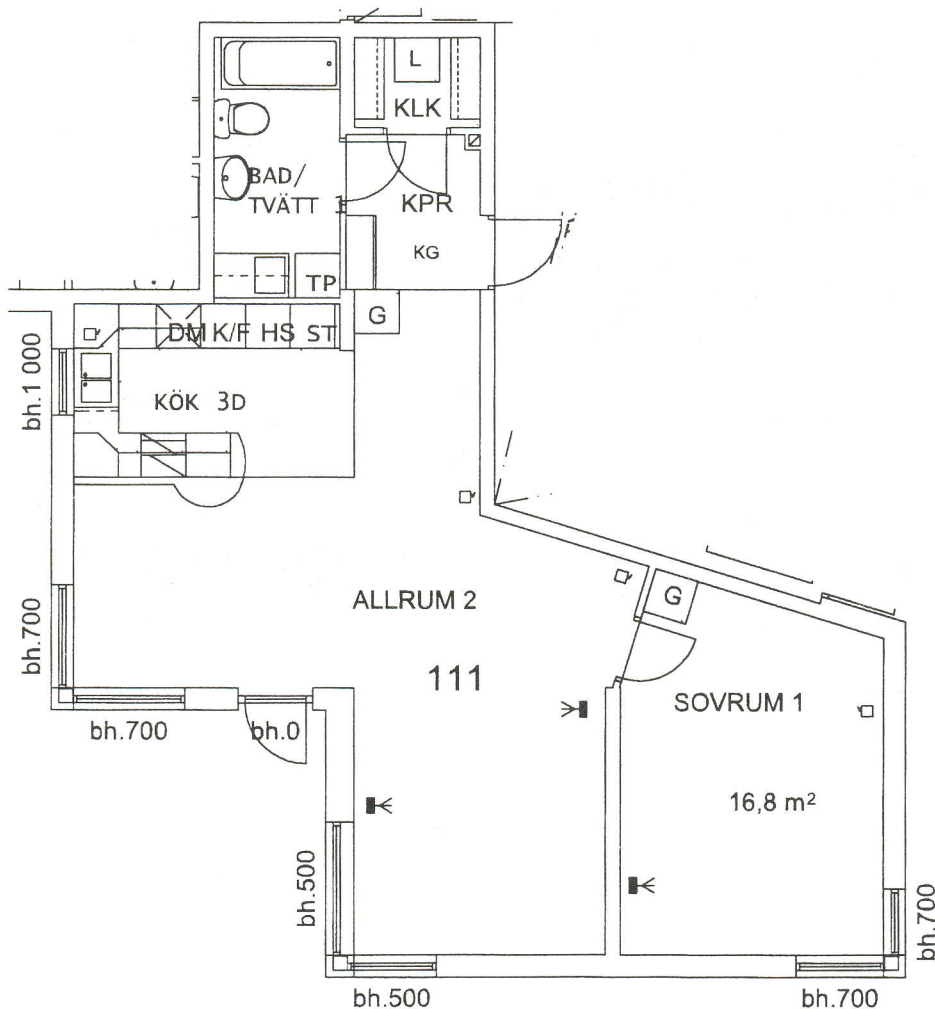

Tvärsektion

GOLVMATERIAL

Allrum = Parkettgolv
 Sovrum = Parkettgolv
 Badrum = Klinkergolv
 Tvätttrum = Klinkergolv
 Hall = Parkett/ Klinkergolv
 Kök = Parkettgolv
 Klädkammare = Parkettgolv

FÖRKLARINGAR

- DM Diskmaskin
- K/F Kyl/Frys
- K/S Kyl/Sval
- F Frys
- G Garderob
- H Högskåp
- L Linneskåp
- St Städskåp
- TP Tvättpelare
- TM Tvättmaskin
- TT Torktumlare
- KLK Klädkammare
- KPR Kapprum
- KG Klinkergolv
- ◼◀ TV uttag/ Bredband
- ◻ TELE uttag
- b.h. Bröstningshöjd