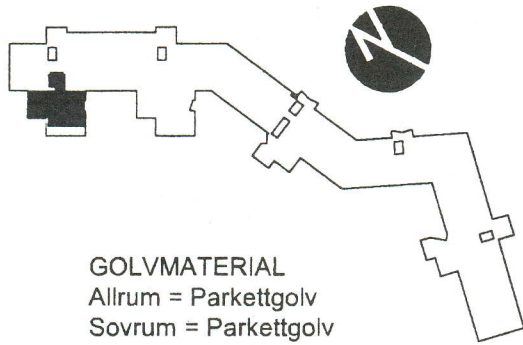

GOLVMATERIAL

Allrum = Parkettgolv
Sovrum = Parkettgolv
Badrum = Klinkergolv
Tvättrum = Klinkergolv
Hall = Parkett/ Klinkergolv
Kök = Parkettgolv
Klädskammare = Parkettgolv